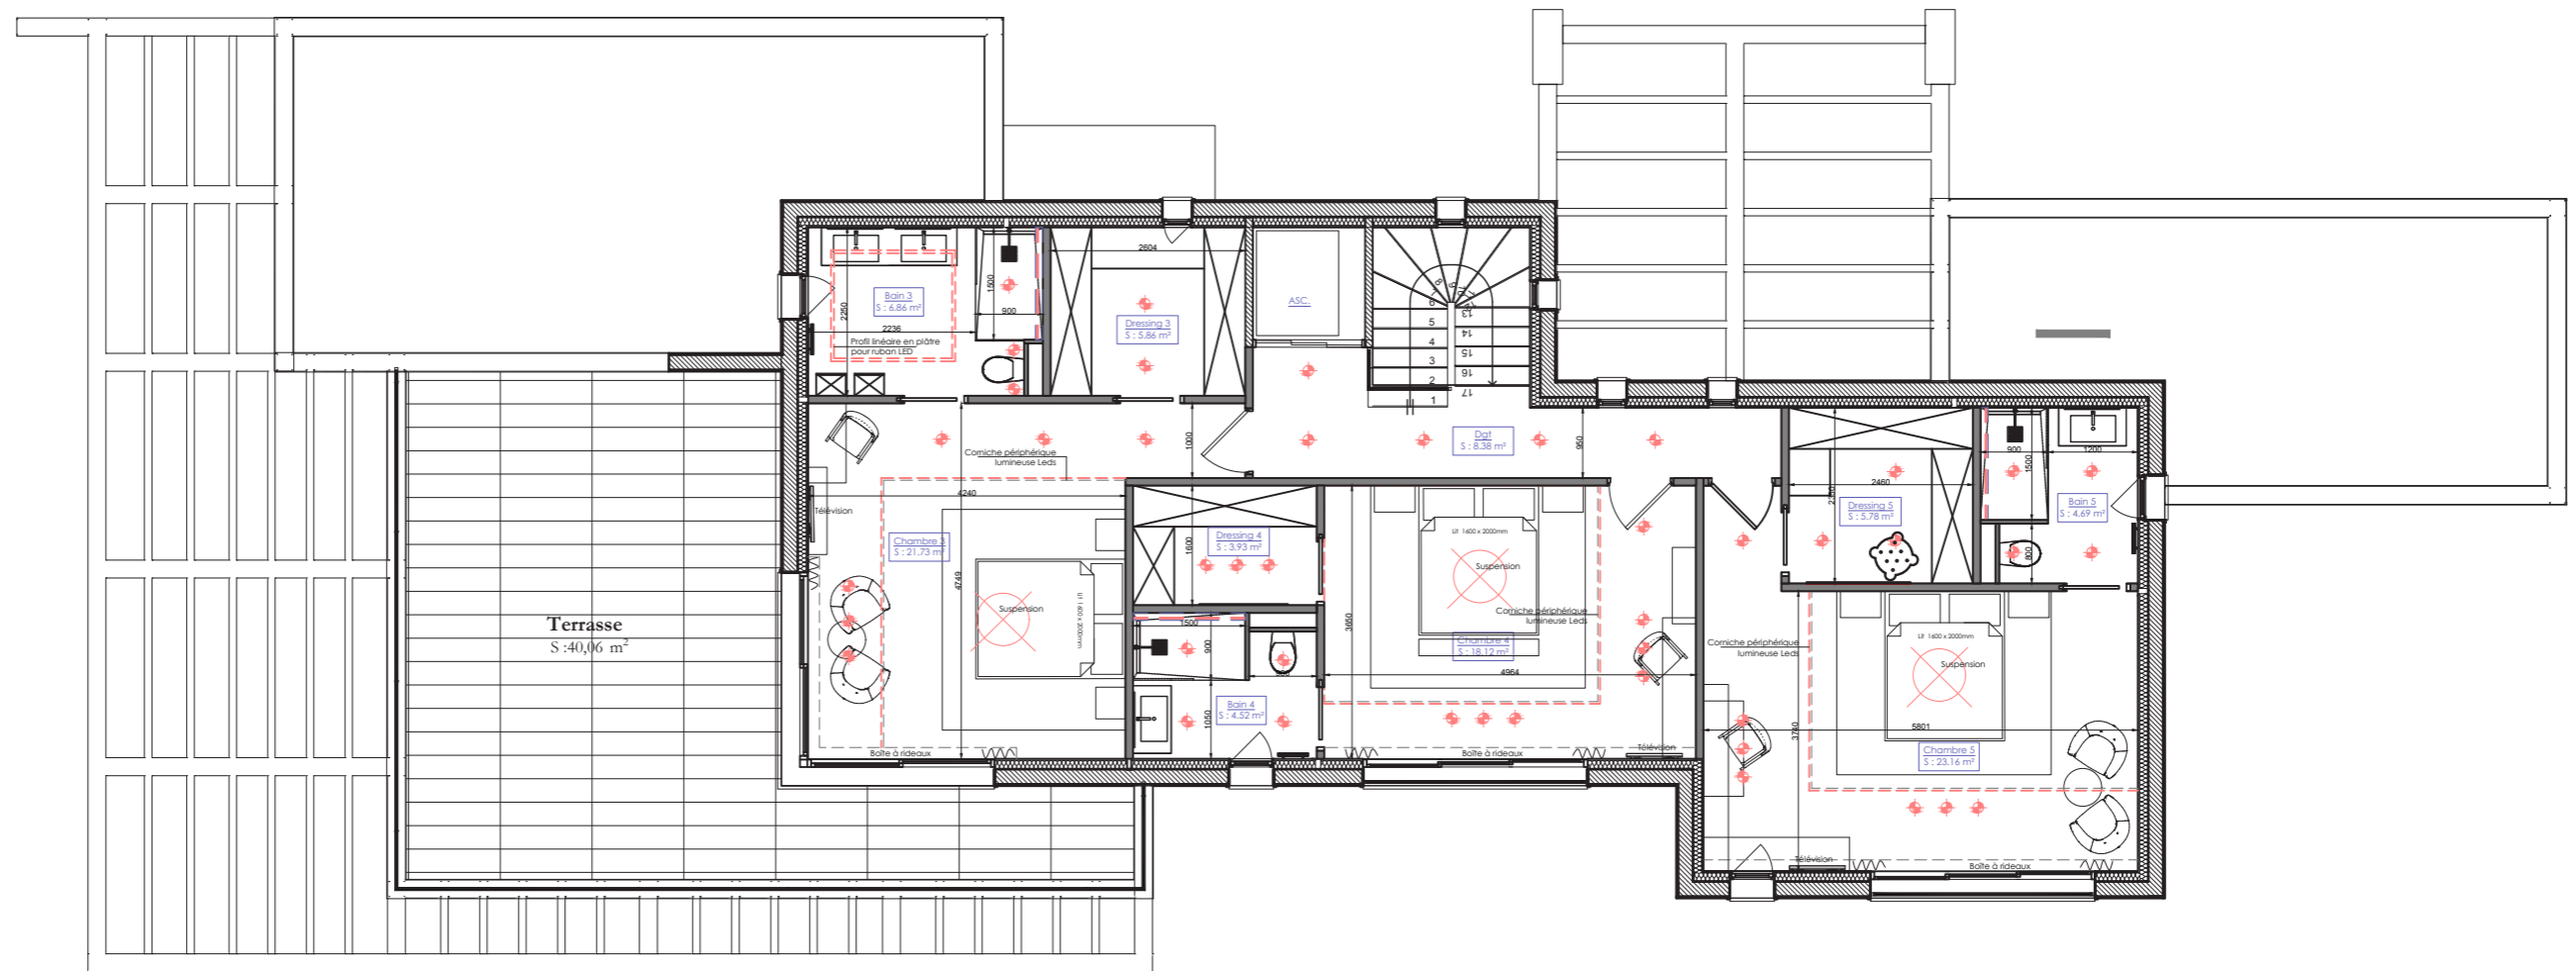

# DOMAINE DU PRIEURE - Villa 2- Rez de Chaussée

Image de synthèse - non contractuelle

*laetitia*-designerinterieur@orange.fr

- ETAGE -

# DOMAINE DU PRIEURE - Villa 2- Etage-

Surface de plancher  
S : 108,39 m<sup>2</sup>