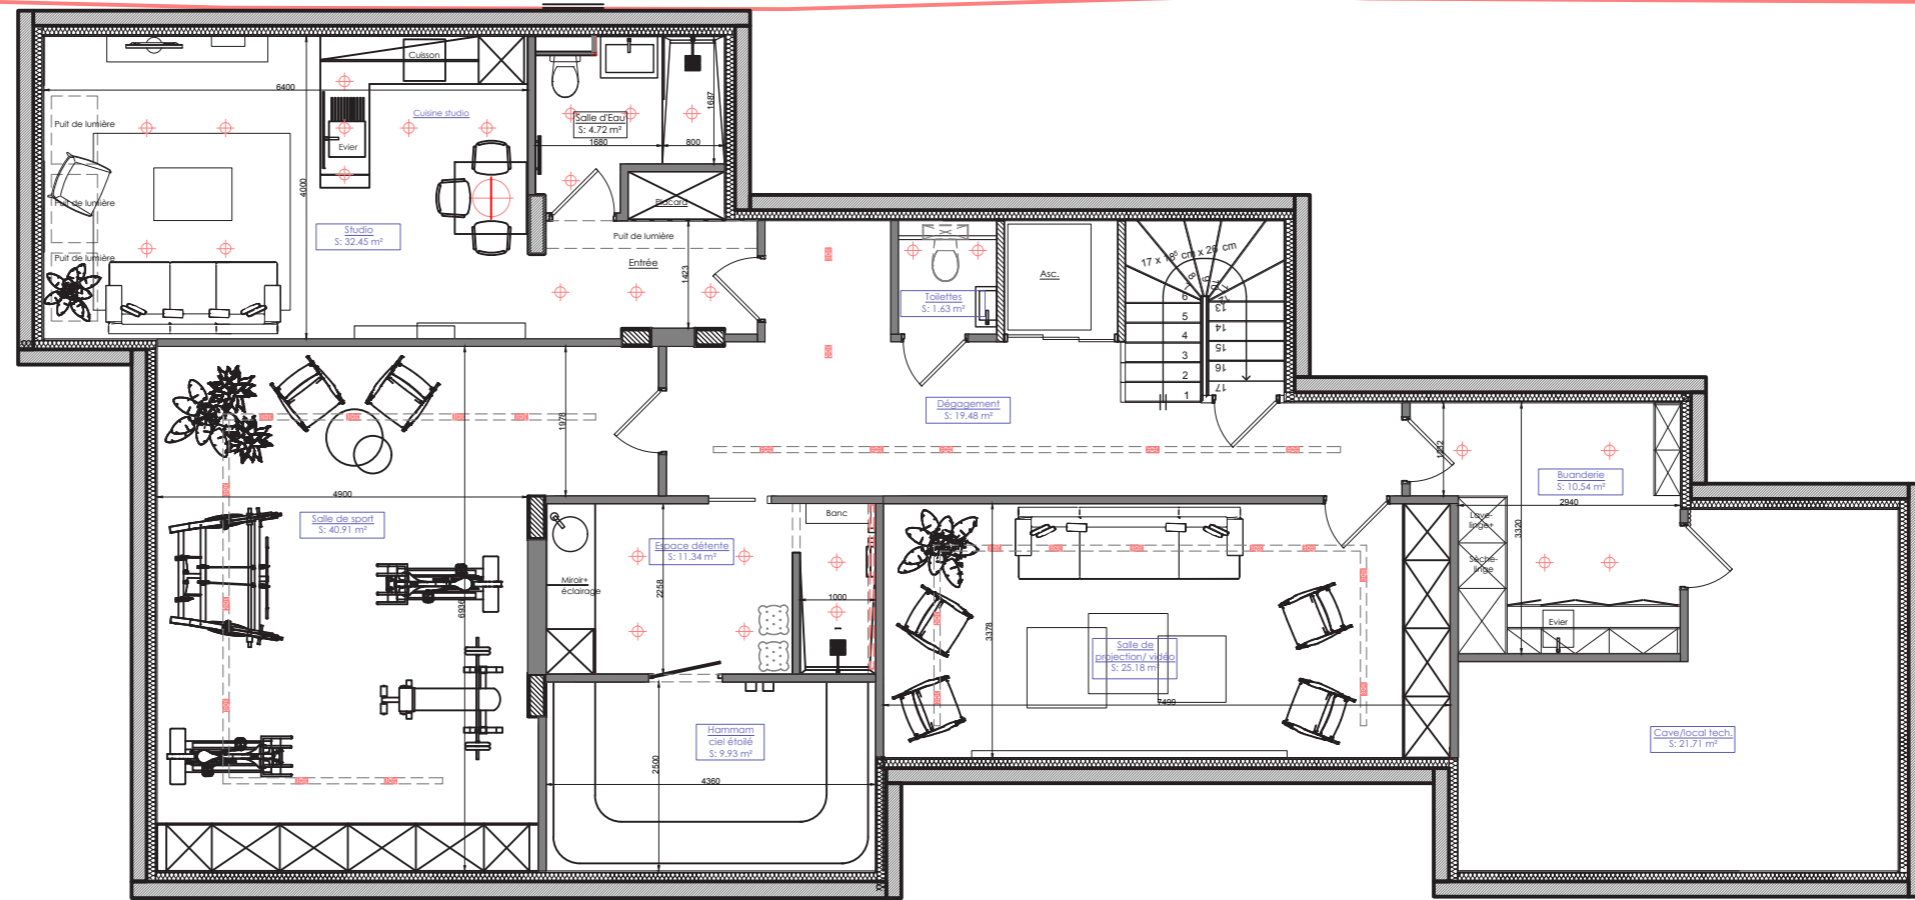

# DOMAINE DU PRIEURE - Villa 2- Etage-

- SOUS-SOL -

# DOMAINE DU PRIEURE - Villa 2- Sous-sol

Surface de plancher  
S: 179,70 m<sup>2</sup>