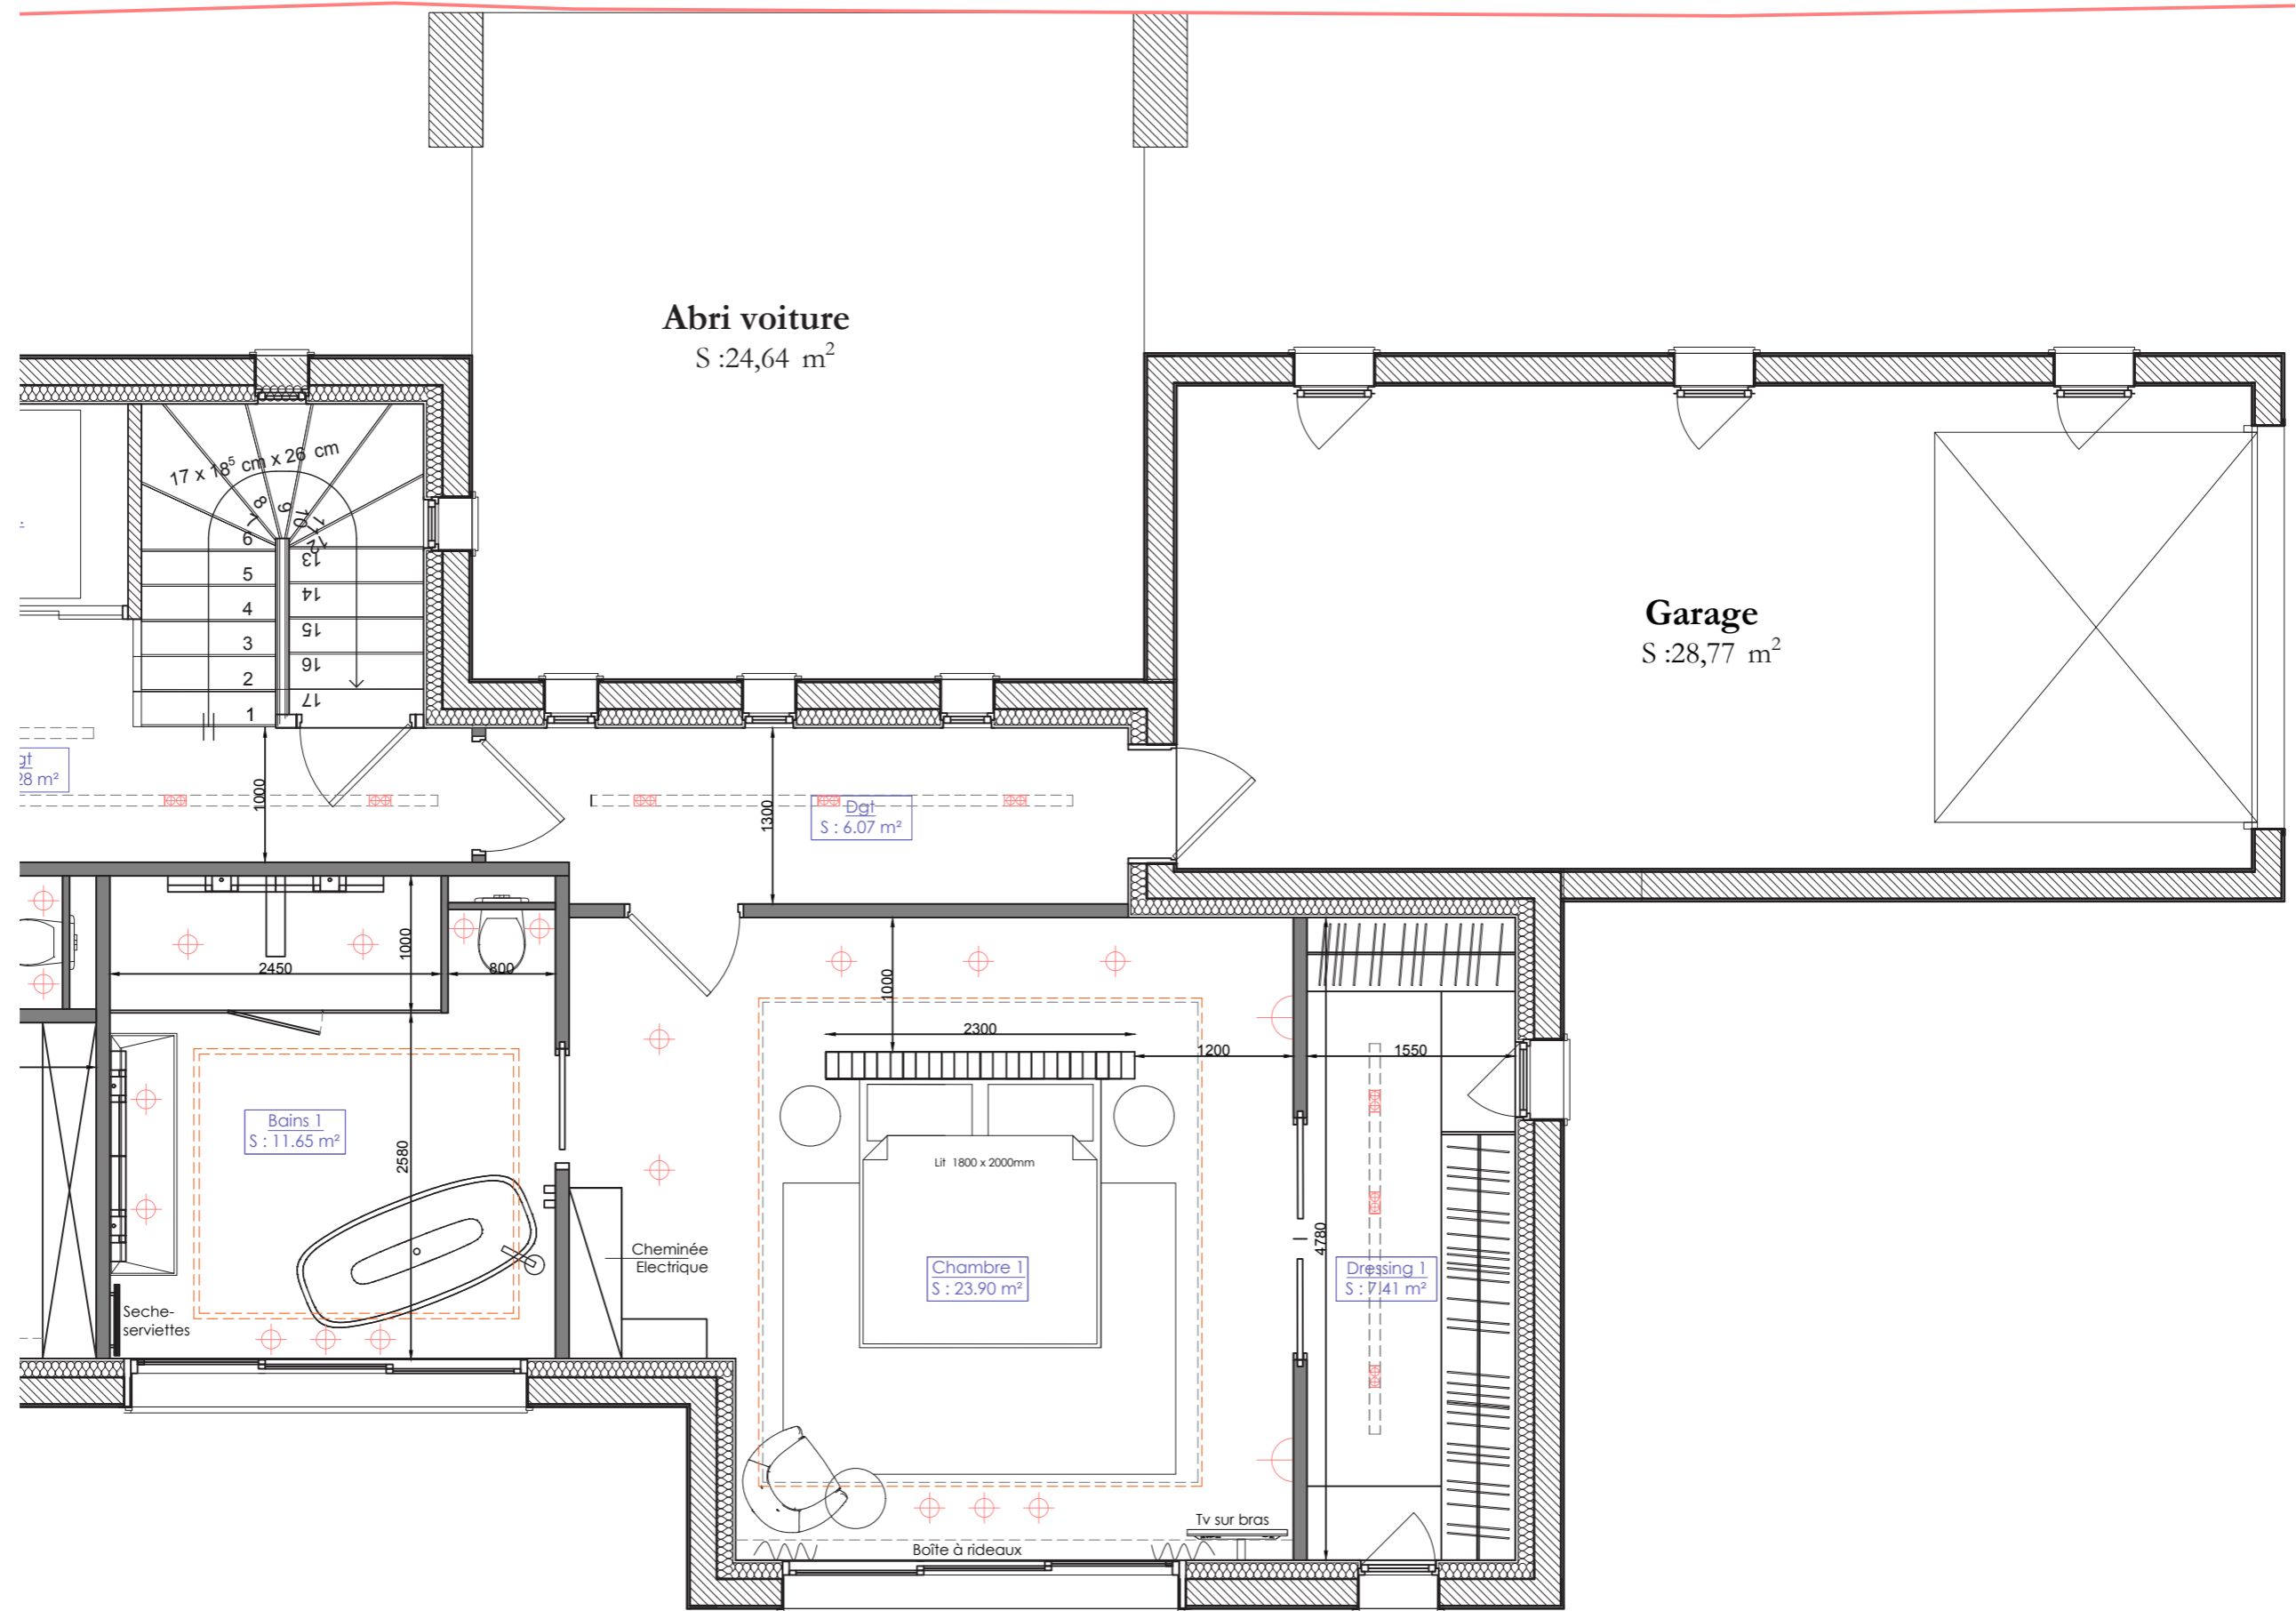

DOMAINE DU PRIEURE - Villa 2- Rez de Chaussée