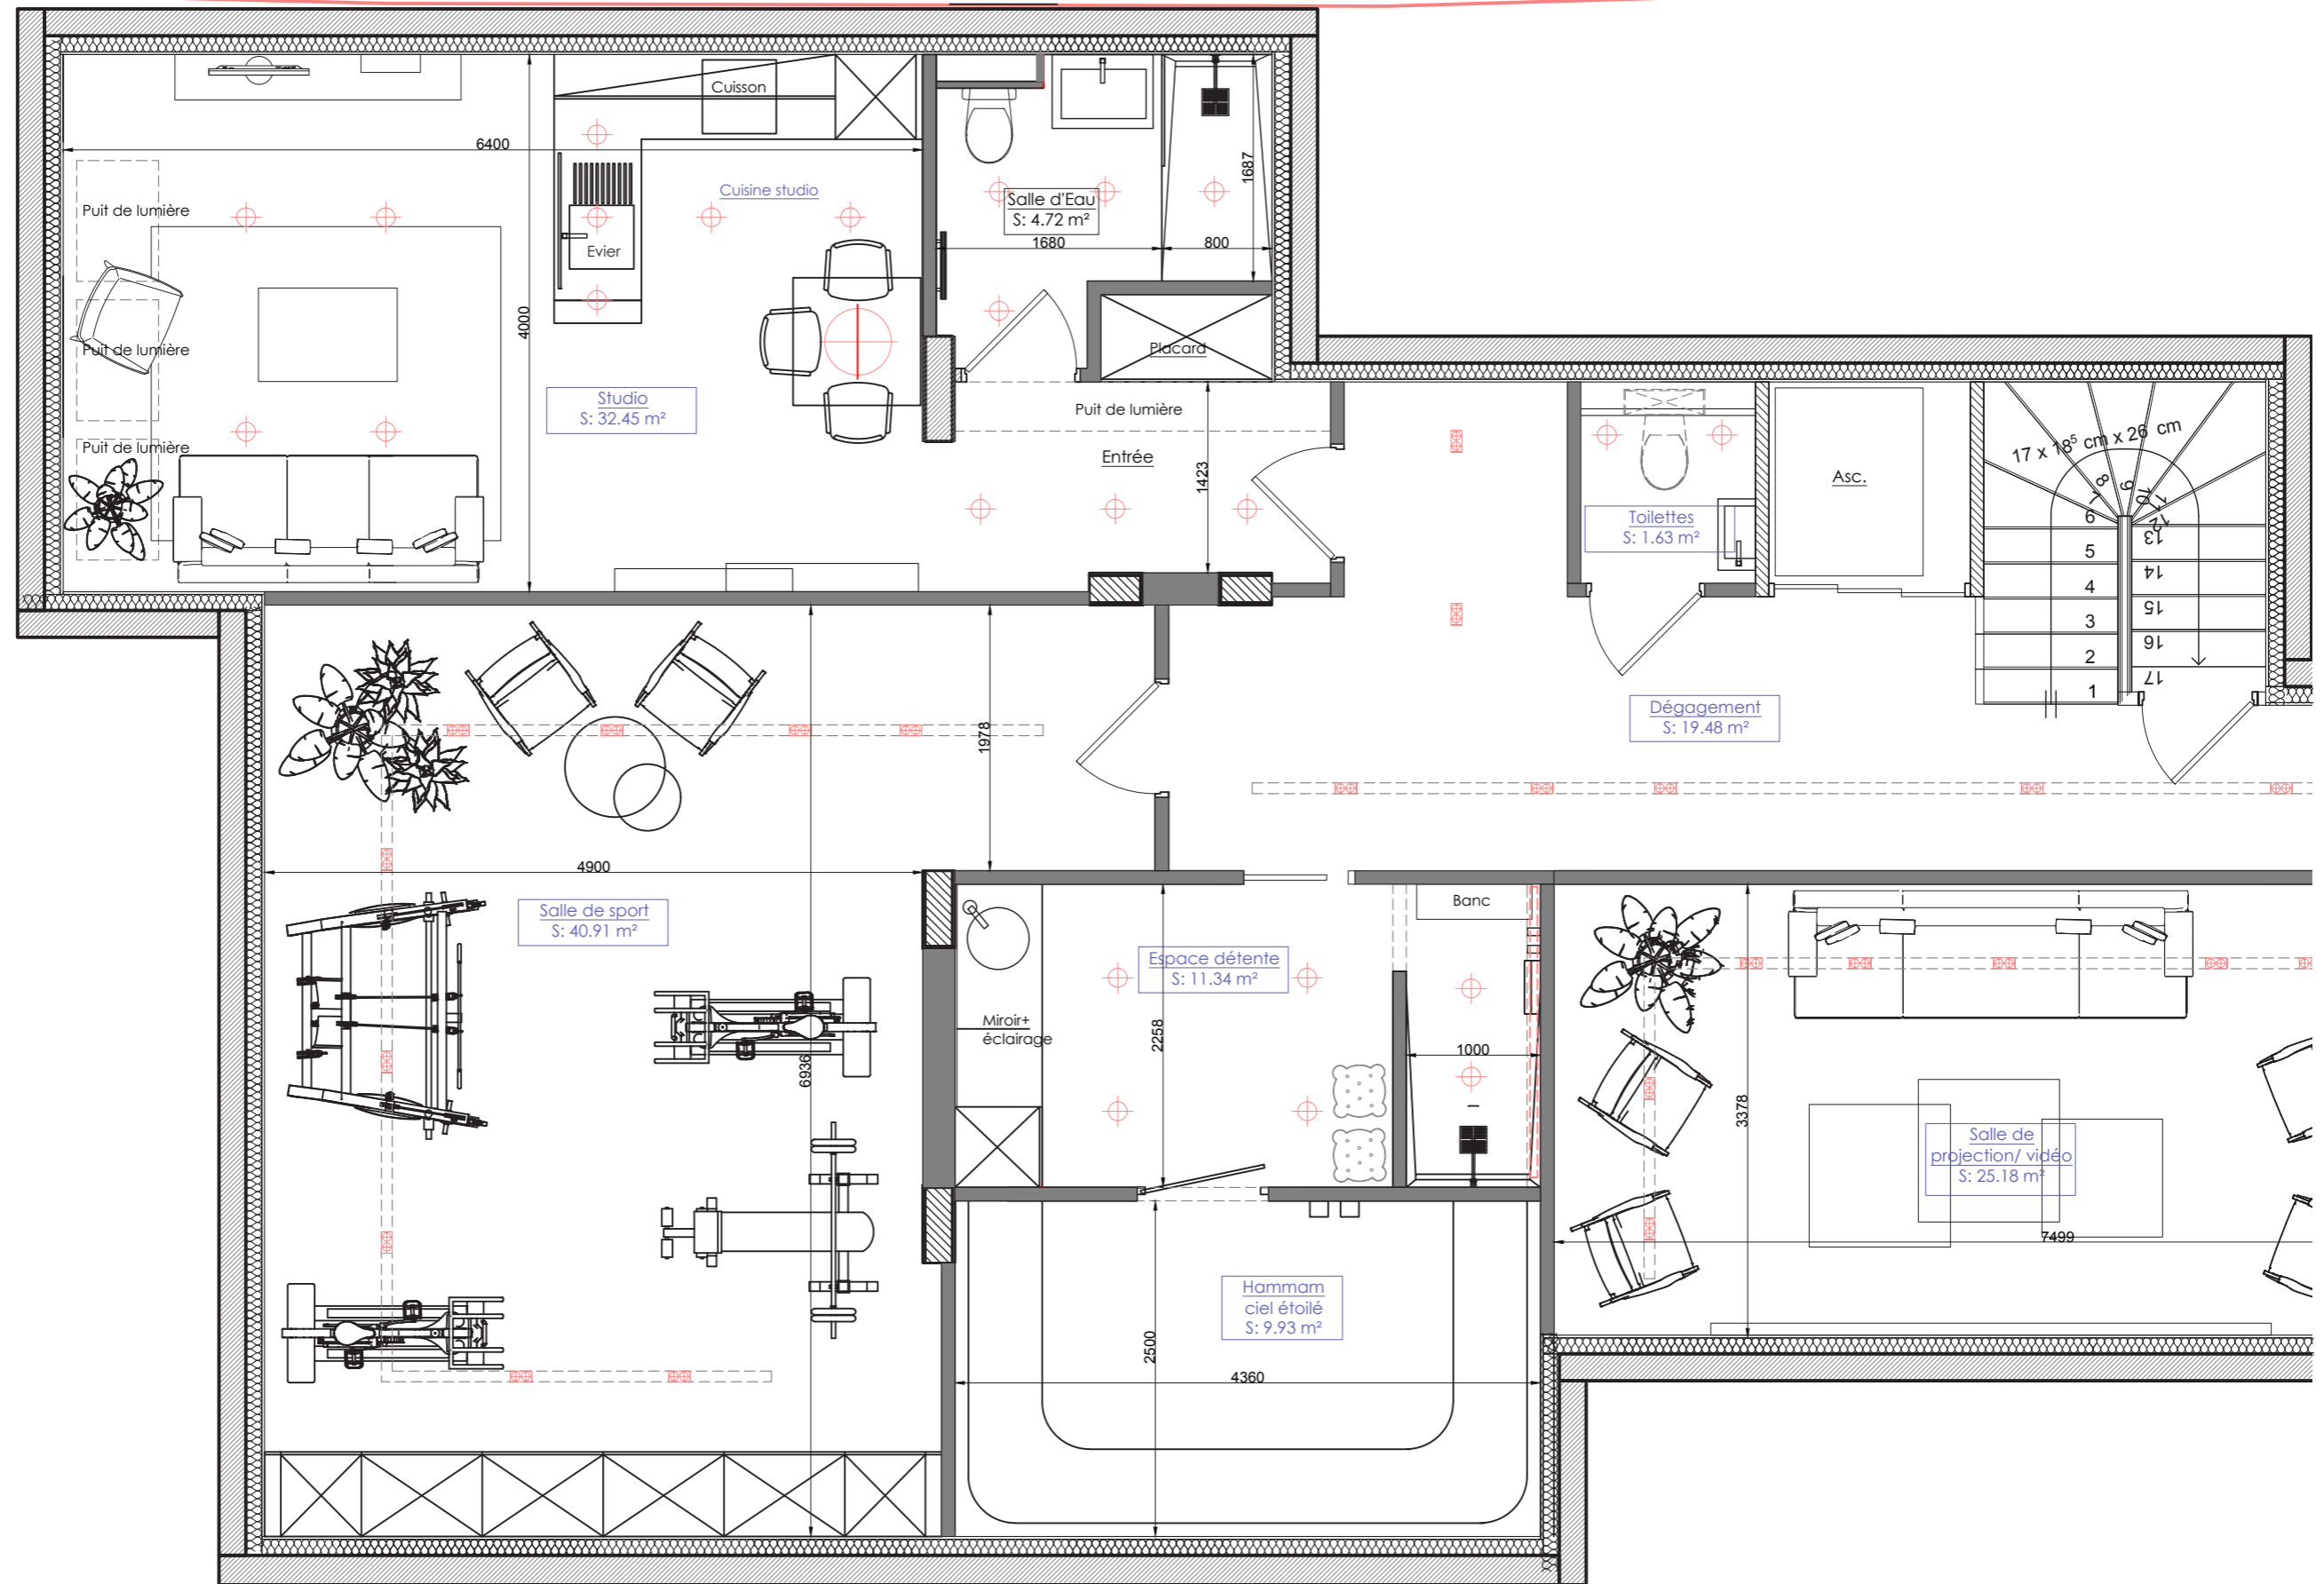

DOMAINE DU PRIEURE - Villa 2- Sous-sol