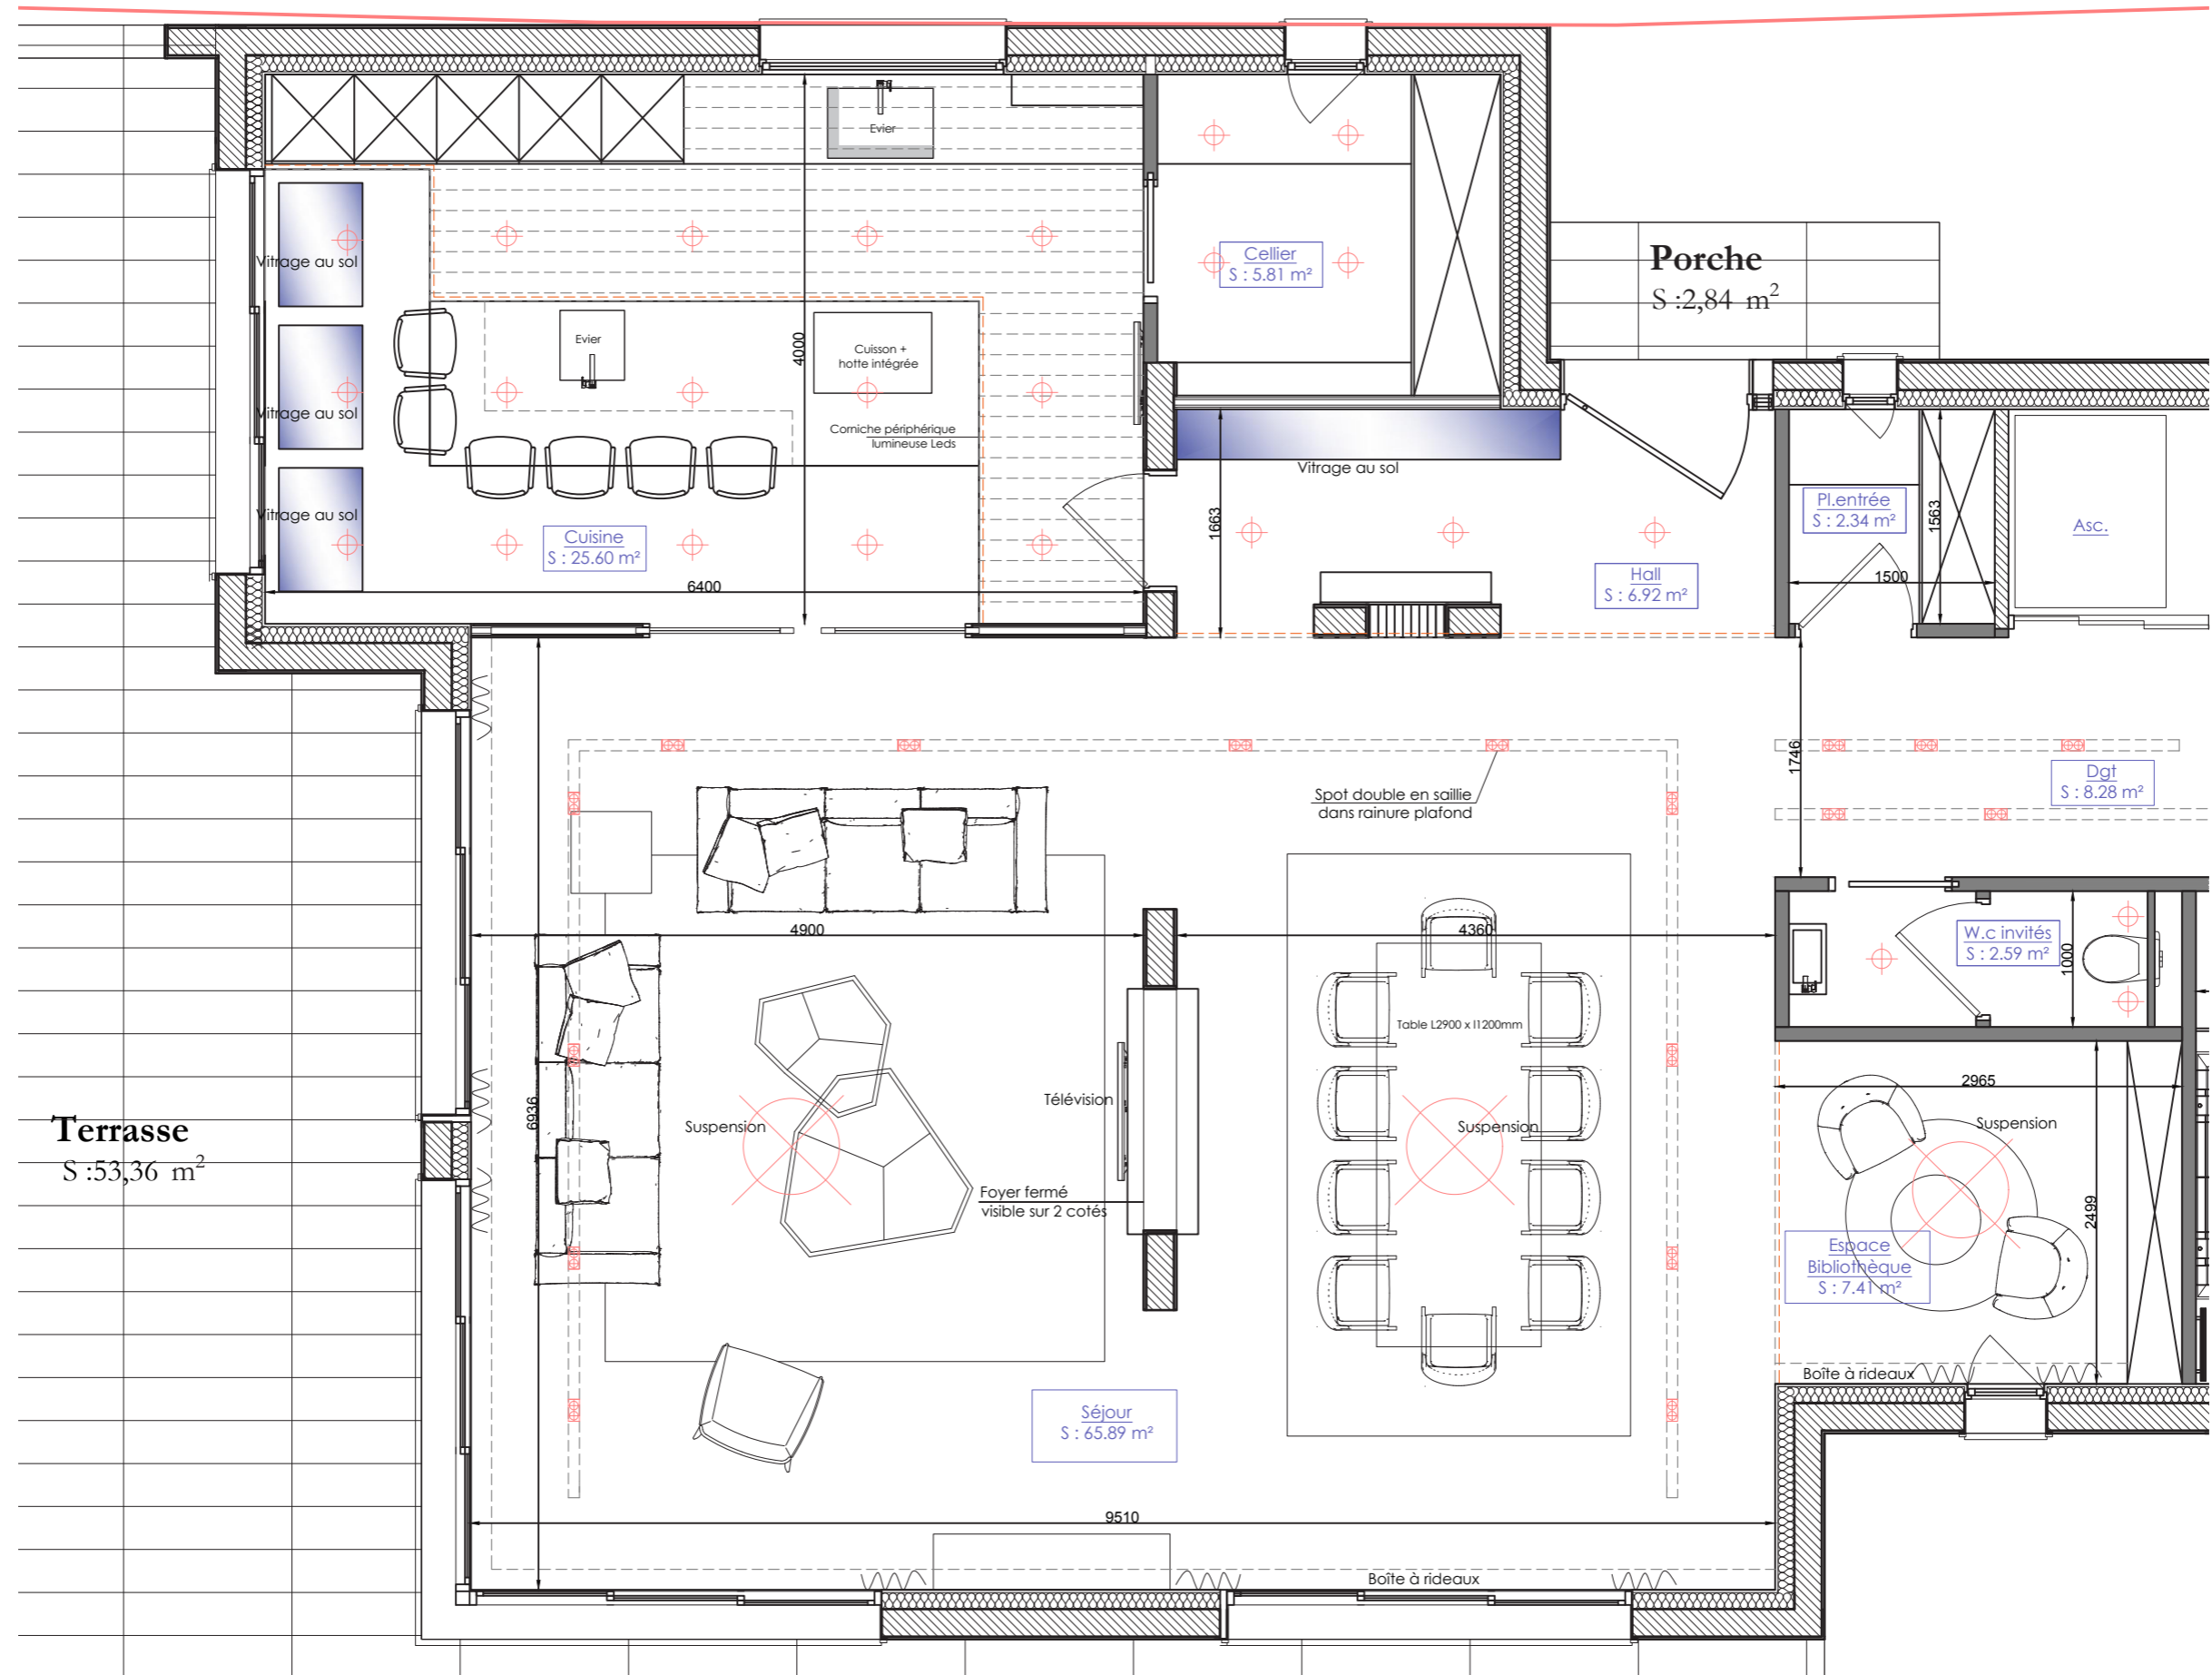

# DOMAINE DU PRIEURE

AVANT-PROJET SOMMAIRE DE L'AMENAGEMENT INTERIEUR  
DE VOTRE VILLA N°2  
16.10.2020

Dossier de présentation: -Rez de chaussée  
-Etage  
-Sous-sol

REZ DE CHAUSSEE  
VERSION 1

# DOMAINE DU PRIEURE - Villa 2- Rez de Chaussée

# DOMAINE DU PRIEURE - Villa 2- Rez de Chaussée

Image de synthèse - non contractuelle

*laetitia*-designerdinterieur@orange.fr