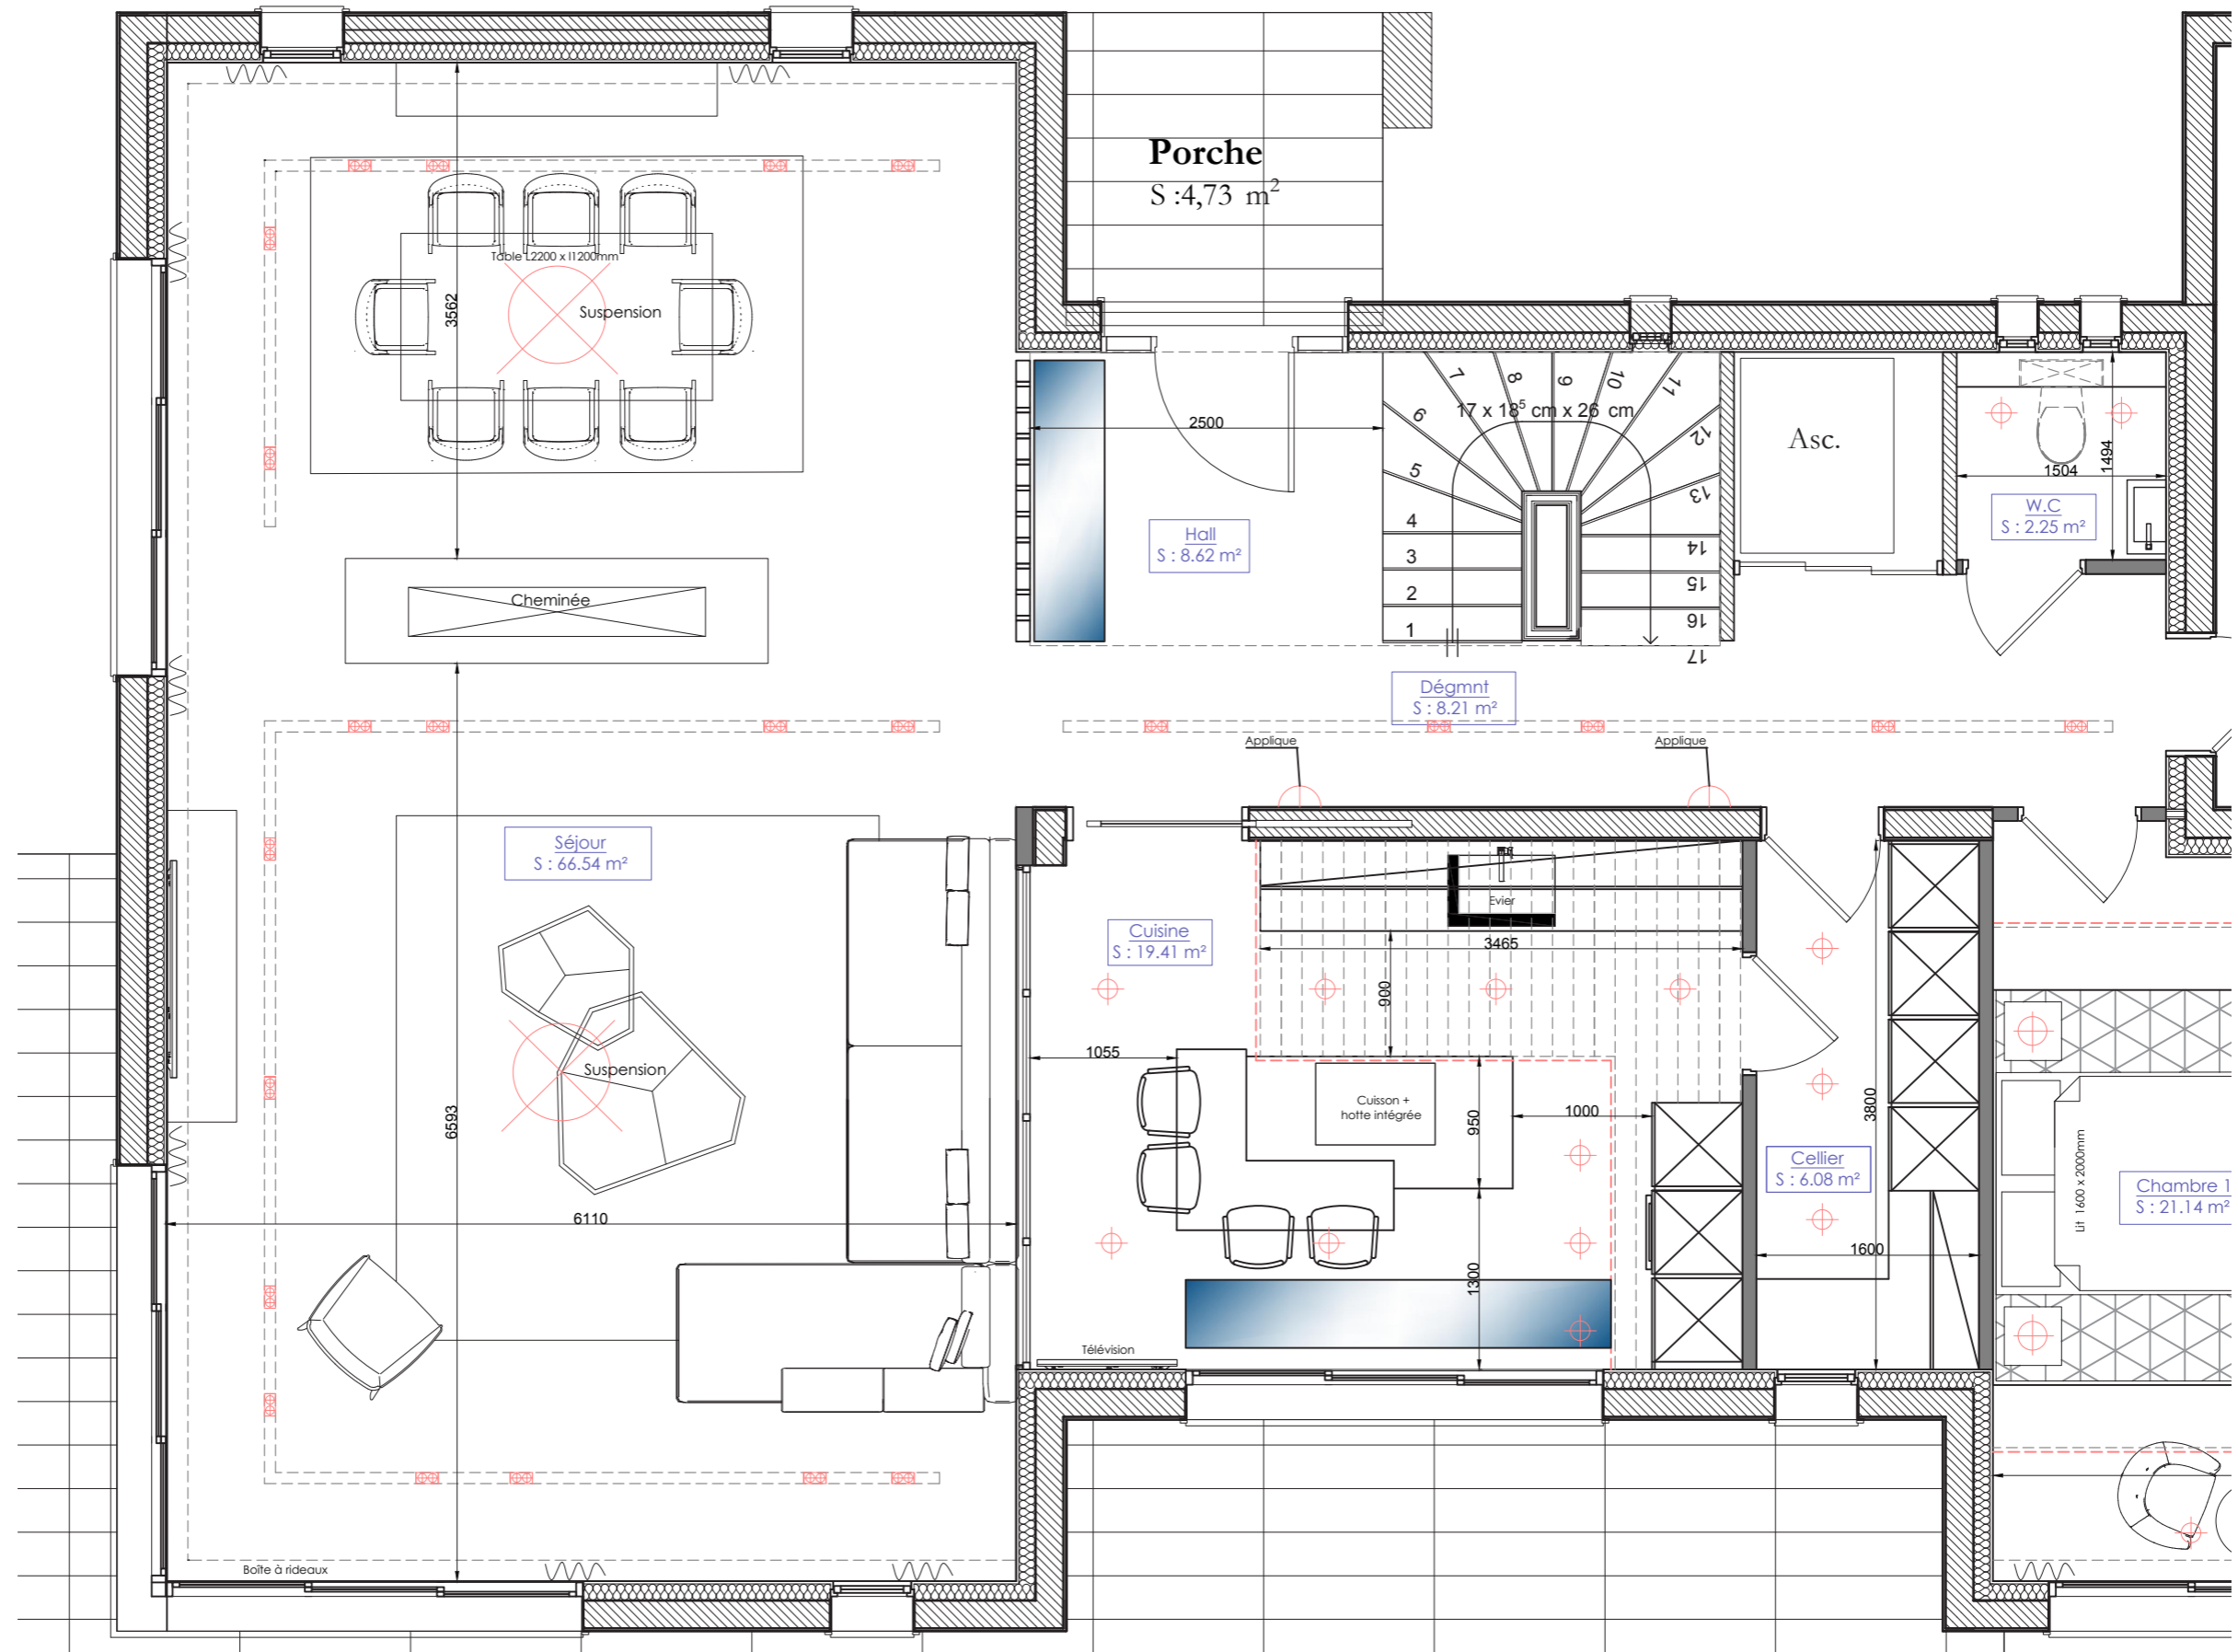

DOMAINE DU PRIEURE

AVANT-PROJET SOMMAIRE DE L'AMENAGEMENT INTERIEUR
DE VOTRE VILLA N°1
27.07.2020

Dossier de présentation: -Rez de chaussée
-Etage
-Sous-sol

REZ DE CHAUSSEE

DOMAINE DU PRIEURE - Villa 1- Rez de Chaussée

DOMAINE DU PRIEURE - Villa 1- Rez de Chaussée

DOMAINE DU PRIEURE - Villa 1- Rez de Chaussée

DOMAINE DU PRIEURE - Villa 1- Rez de Chaussée

Image de synthèse - non contractuelle

laetitia-designerdinterieur@orange.fr

DOMAINE DU PRIEURE - Villa 1- Rez de Chaussée

Image de synthèse - non contractuelle

laetitia-designerdinterieur@orange.fr

DOMAINE DU PRIEURE - Villa 1- Rez de Chaussée

Image de synthèse - non contractuelle