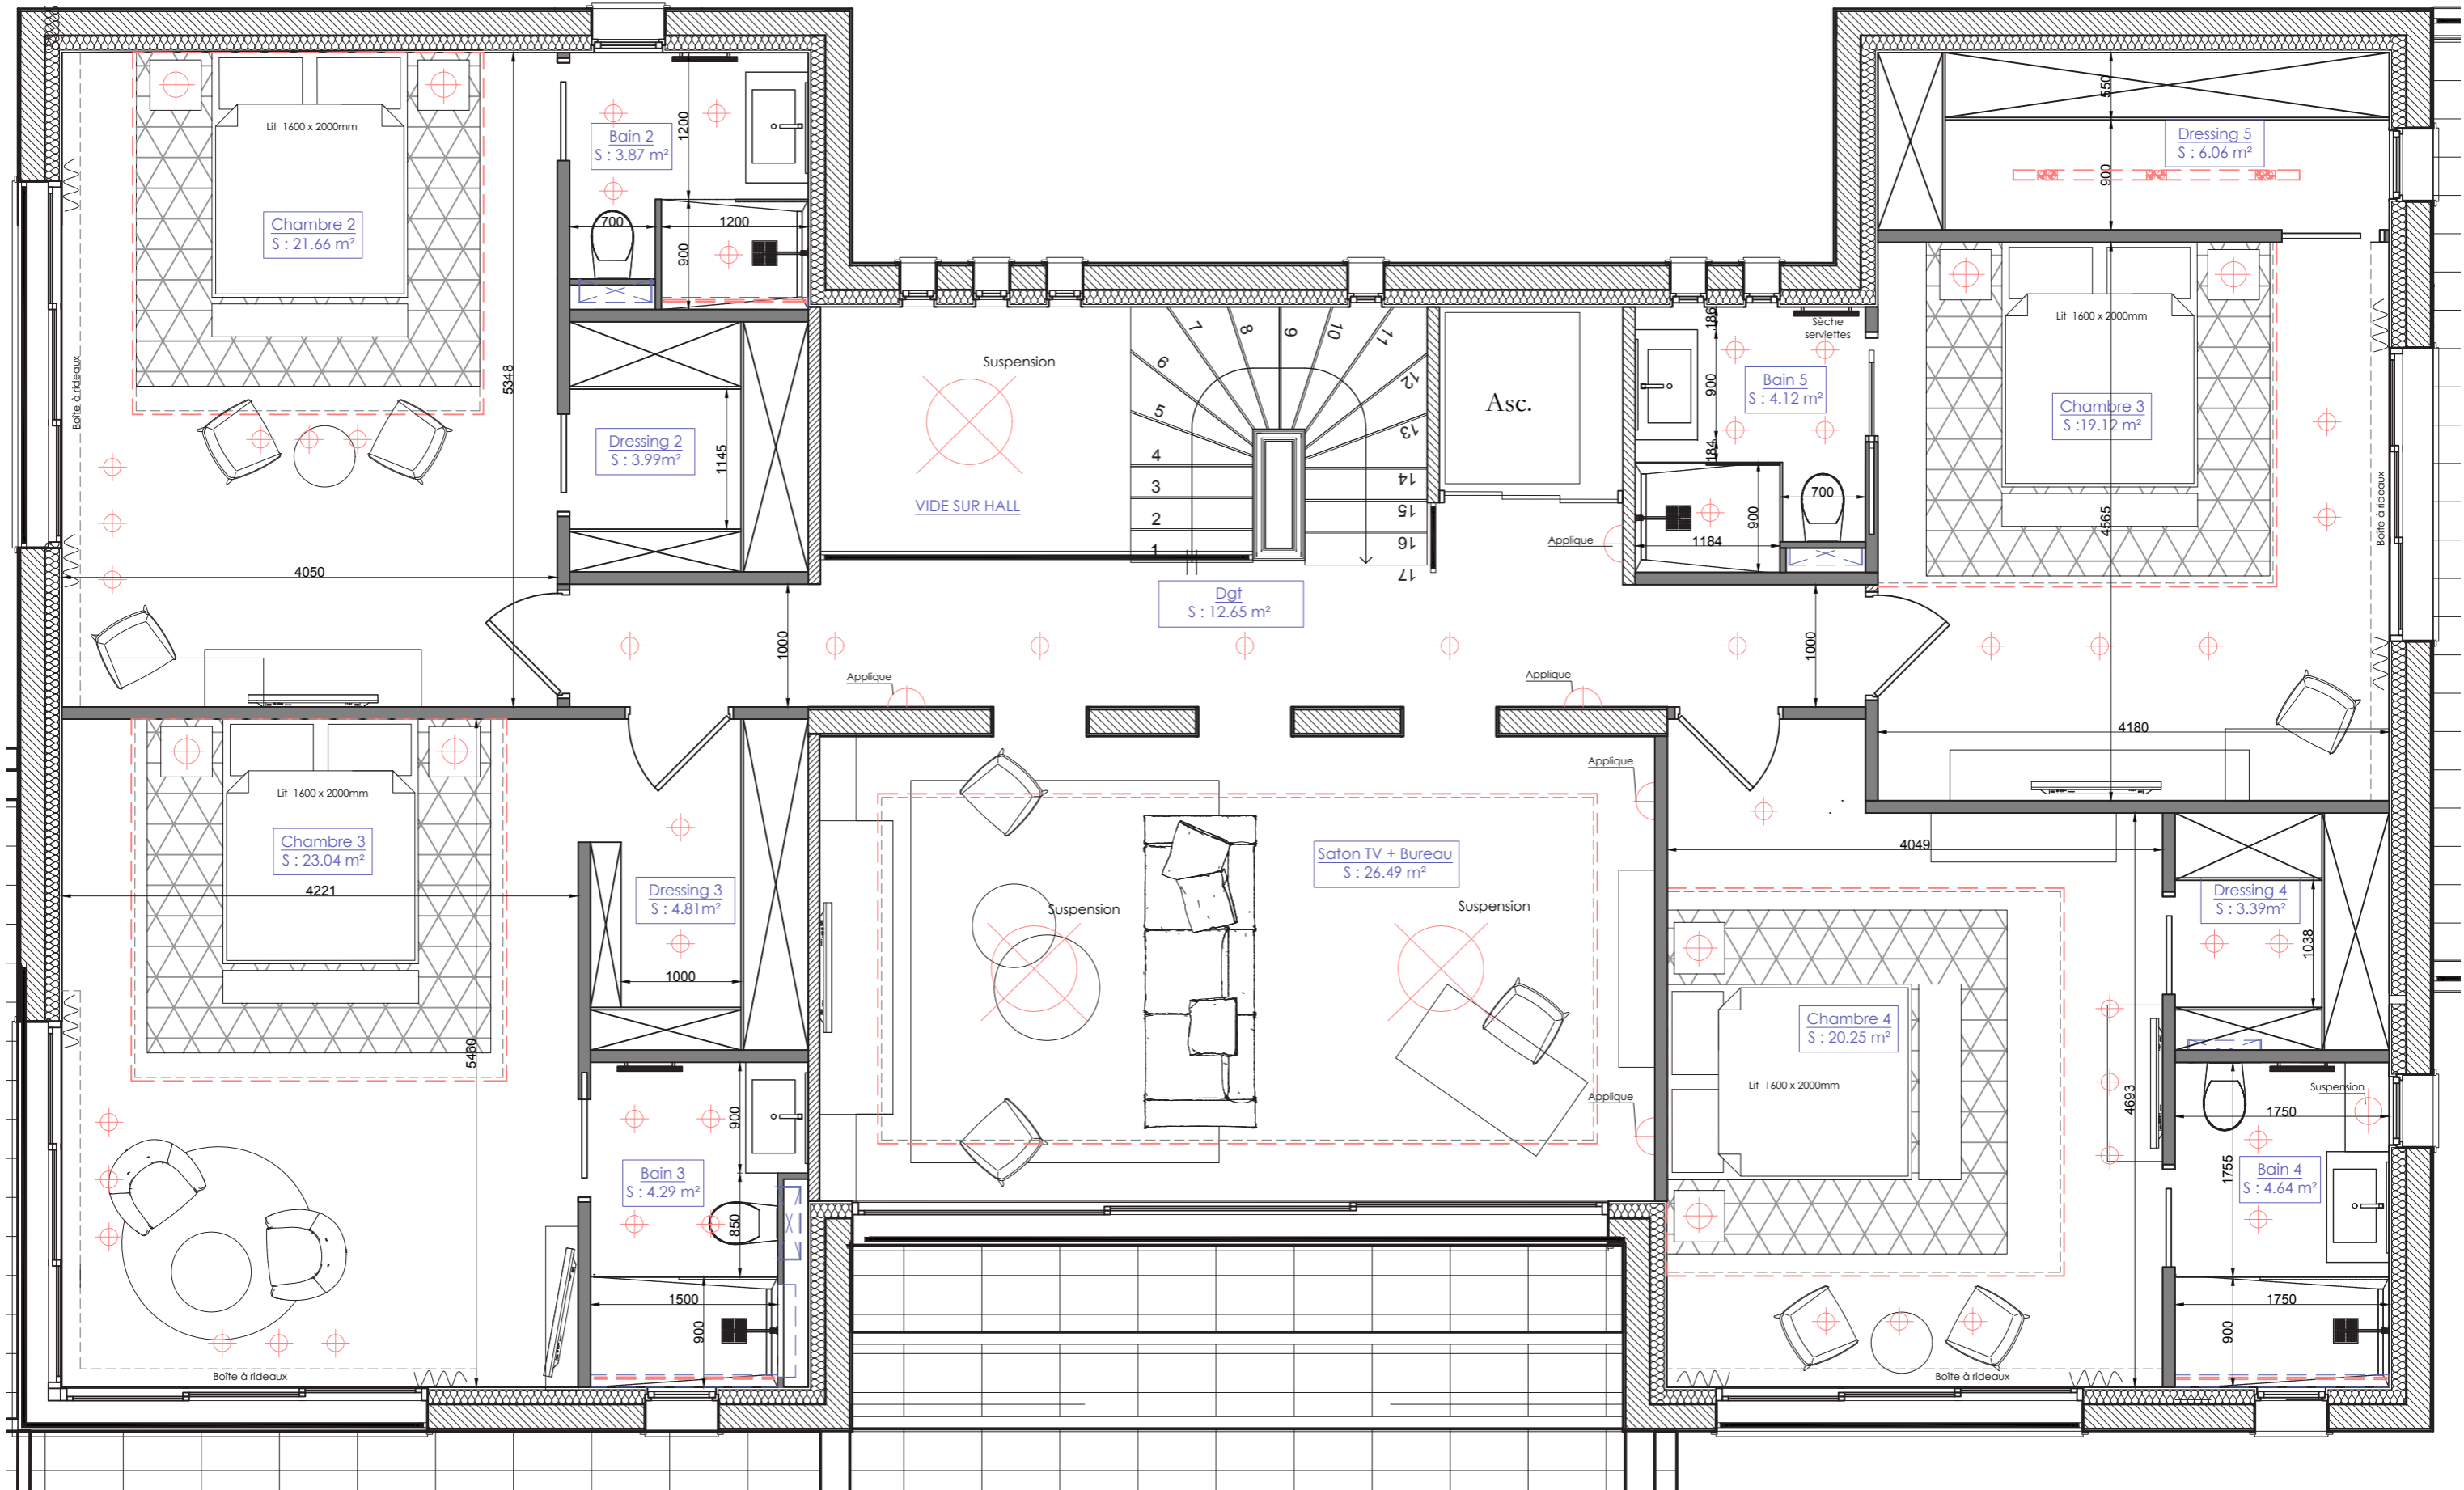

DOMAINE DU PRIEURE

AVANT-PROJET SOMMAIRE DE L'AMENAGEMENT INTERIEUR
DE VOTRE VILLA N°1
27.07.2020

Dossier de présentation: -Rez de chaussée
-Etage
-Sous-sol

REZ DE CHAUSSEE

DOMAINE DU PRIEURE - Villa 1- Rez de Chaussée

DOMAINE DU PRIEURE - Villa 1- Rez de Chaussée

DOMAINE DU PRIEURE - Villa 1- Rez de Chaussée

DOMAINE DU PRIEURE - Villa 1- Rez de Chaussée

Image de synthèse - non contractuelle

laetitia-designerdinterieur@orange.fr

DOMAINE DU PRIEURE - Villa 1- Etage- Version 1

DOMAINE DU PRIEURE - Villa 1- Etage- Version 1

Image de synthèse - non contractuelle

laetitia-designerinterieur@orange.fr

- ETAGE -

VERSION 2

DOMAINE DU PRIEURE - Villa 1- Etage- Version 2

DOMAINE DU PRIEURE - Villa 1- Etage- Version 2

- SOUS-SOL -

DOMAINE DU PRIEURE - Villa 1- Sous-sol

DOMAINE DU PRIEURE - Villa 1- Sous-sol

DOMAINE DU PRIEURE - Villa 1- Sous-sol