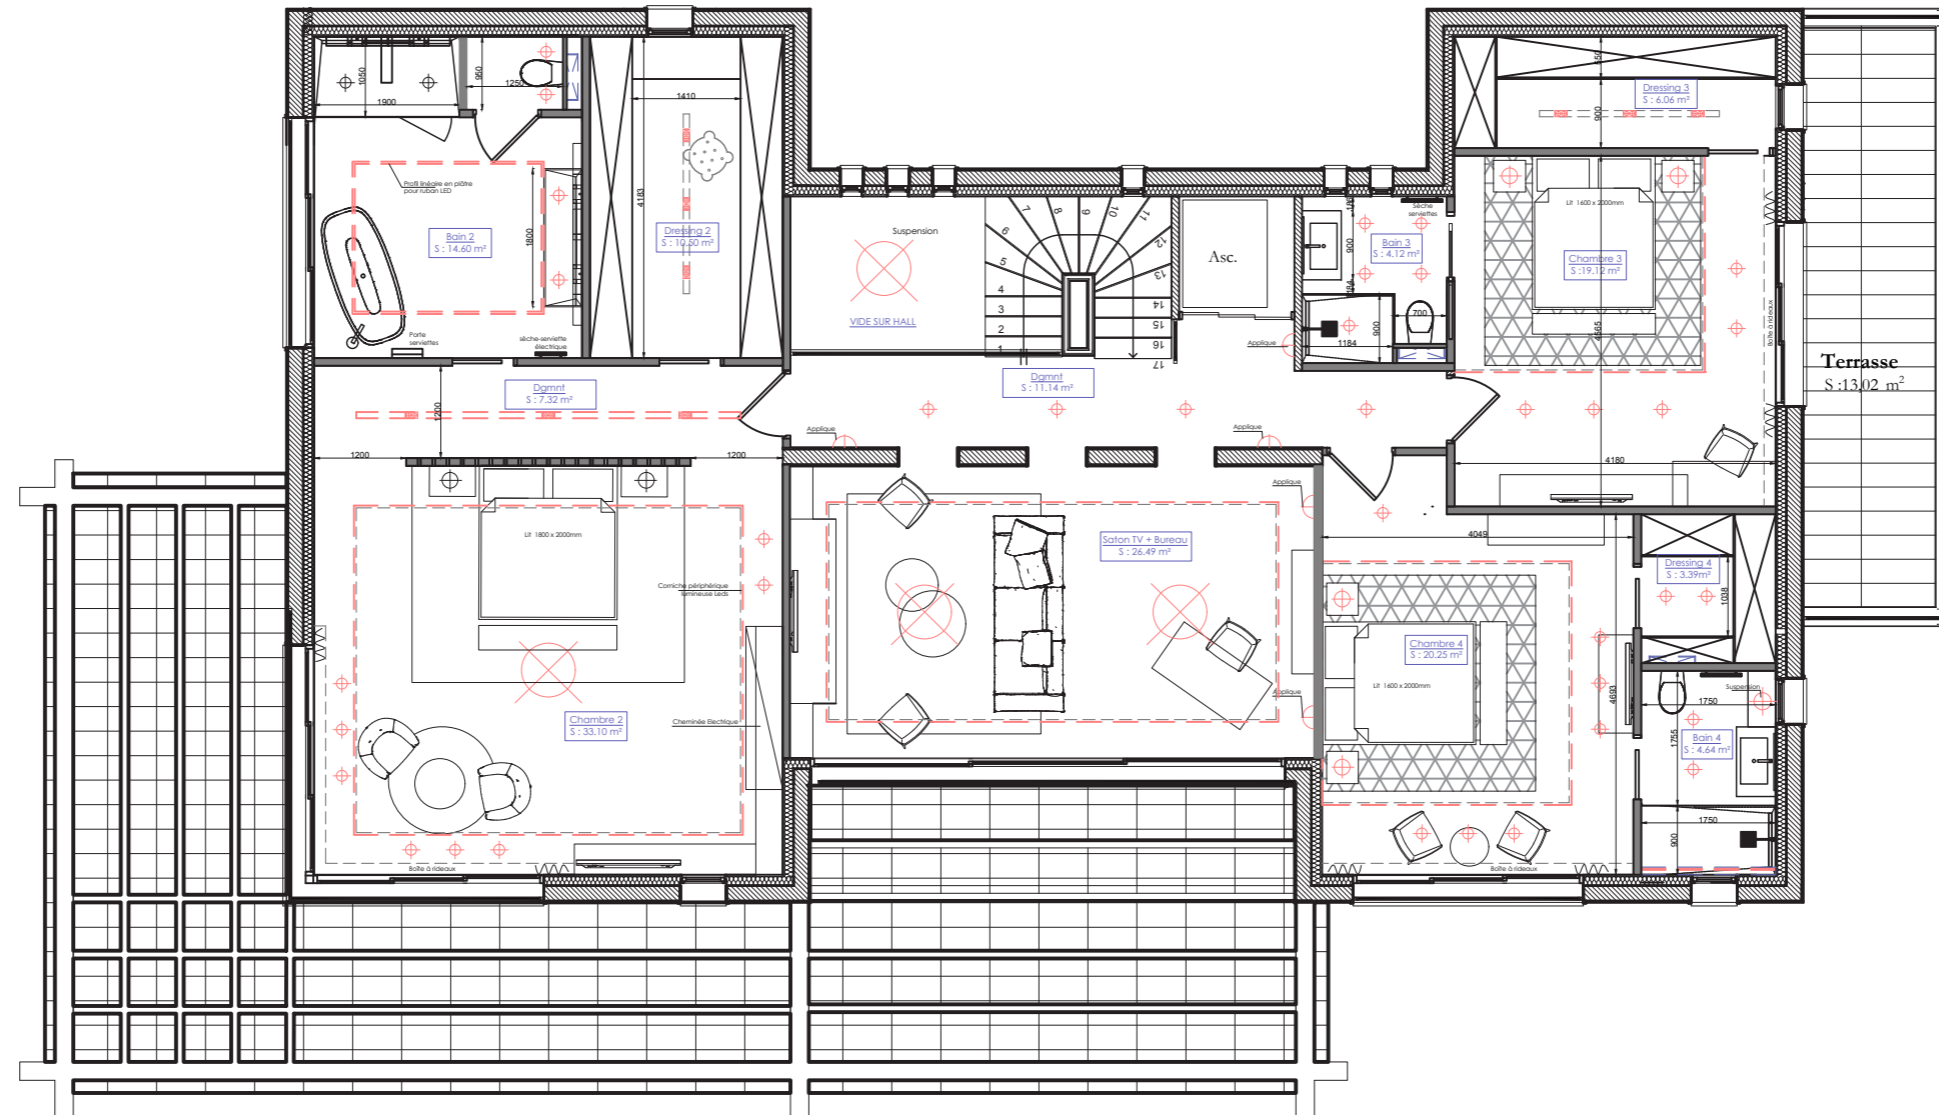

DOMAINE DU PRIEURE

AVANT-PROJET SOMMAIRE DE L'AMENAGEMENT INTERIEUR
DE VOTRE VILLA N°1
27.07.2020

Dossier de présentation: -Rez de chaussée
-Etage
-Sous-sol

REZ DE CHAUSSEE

DOMAINE DU PRIEURE - Villa 1- Rez de Chaussée

laetitia-designerdinterieur@orange.fr

DOMAINE DU PRIEURE - Villa 1- Rez de Chaussée

Image de synthèse - non contractuelle

laetitia-designerinterieur@orange.fr

DOMAINE DU PRIEURE - Villa 1- Rez de Chaussée

- ETAGE -

VERSION 1

DOMAINE DU PRIEURE - Villa 1- Etage- Version 1

DOMAINE DU PRIEURE - Villa 1- Etage- Version 1

DOMAINE DU PRIEURE - Villa 1- Etage- Version 1

DOMAINE DU PRIEURE - Villa 1- Etage- Version 1