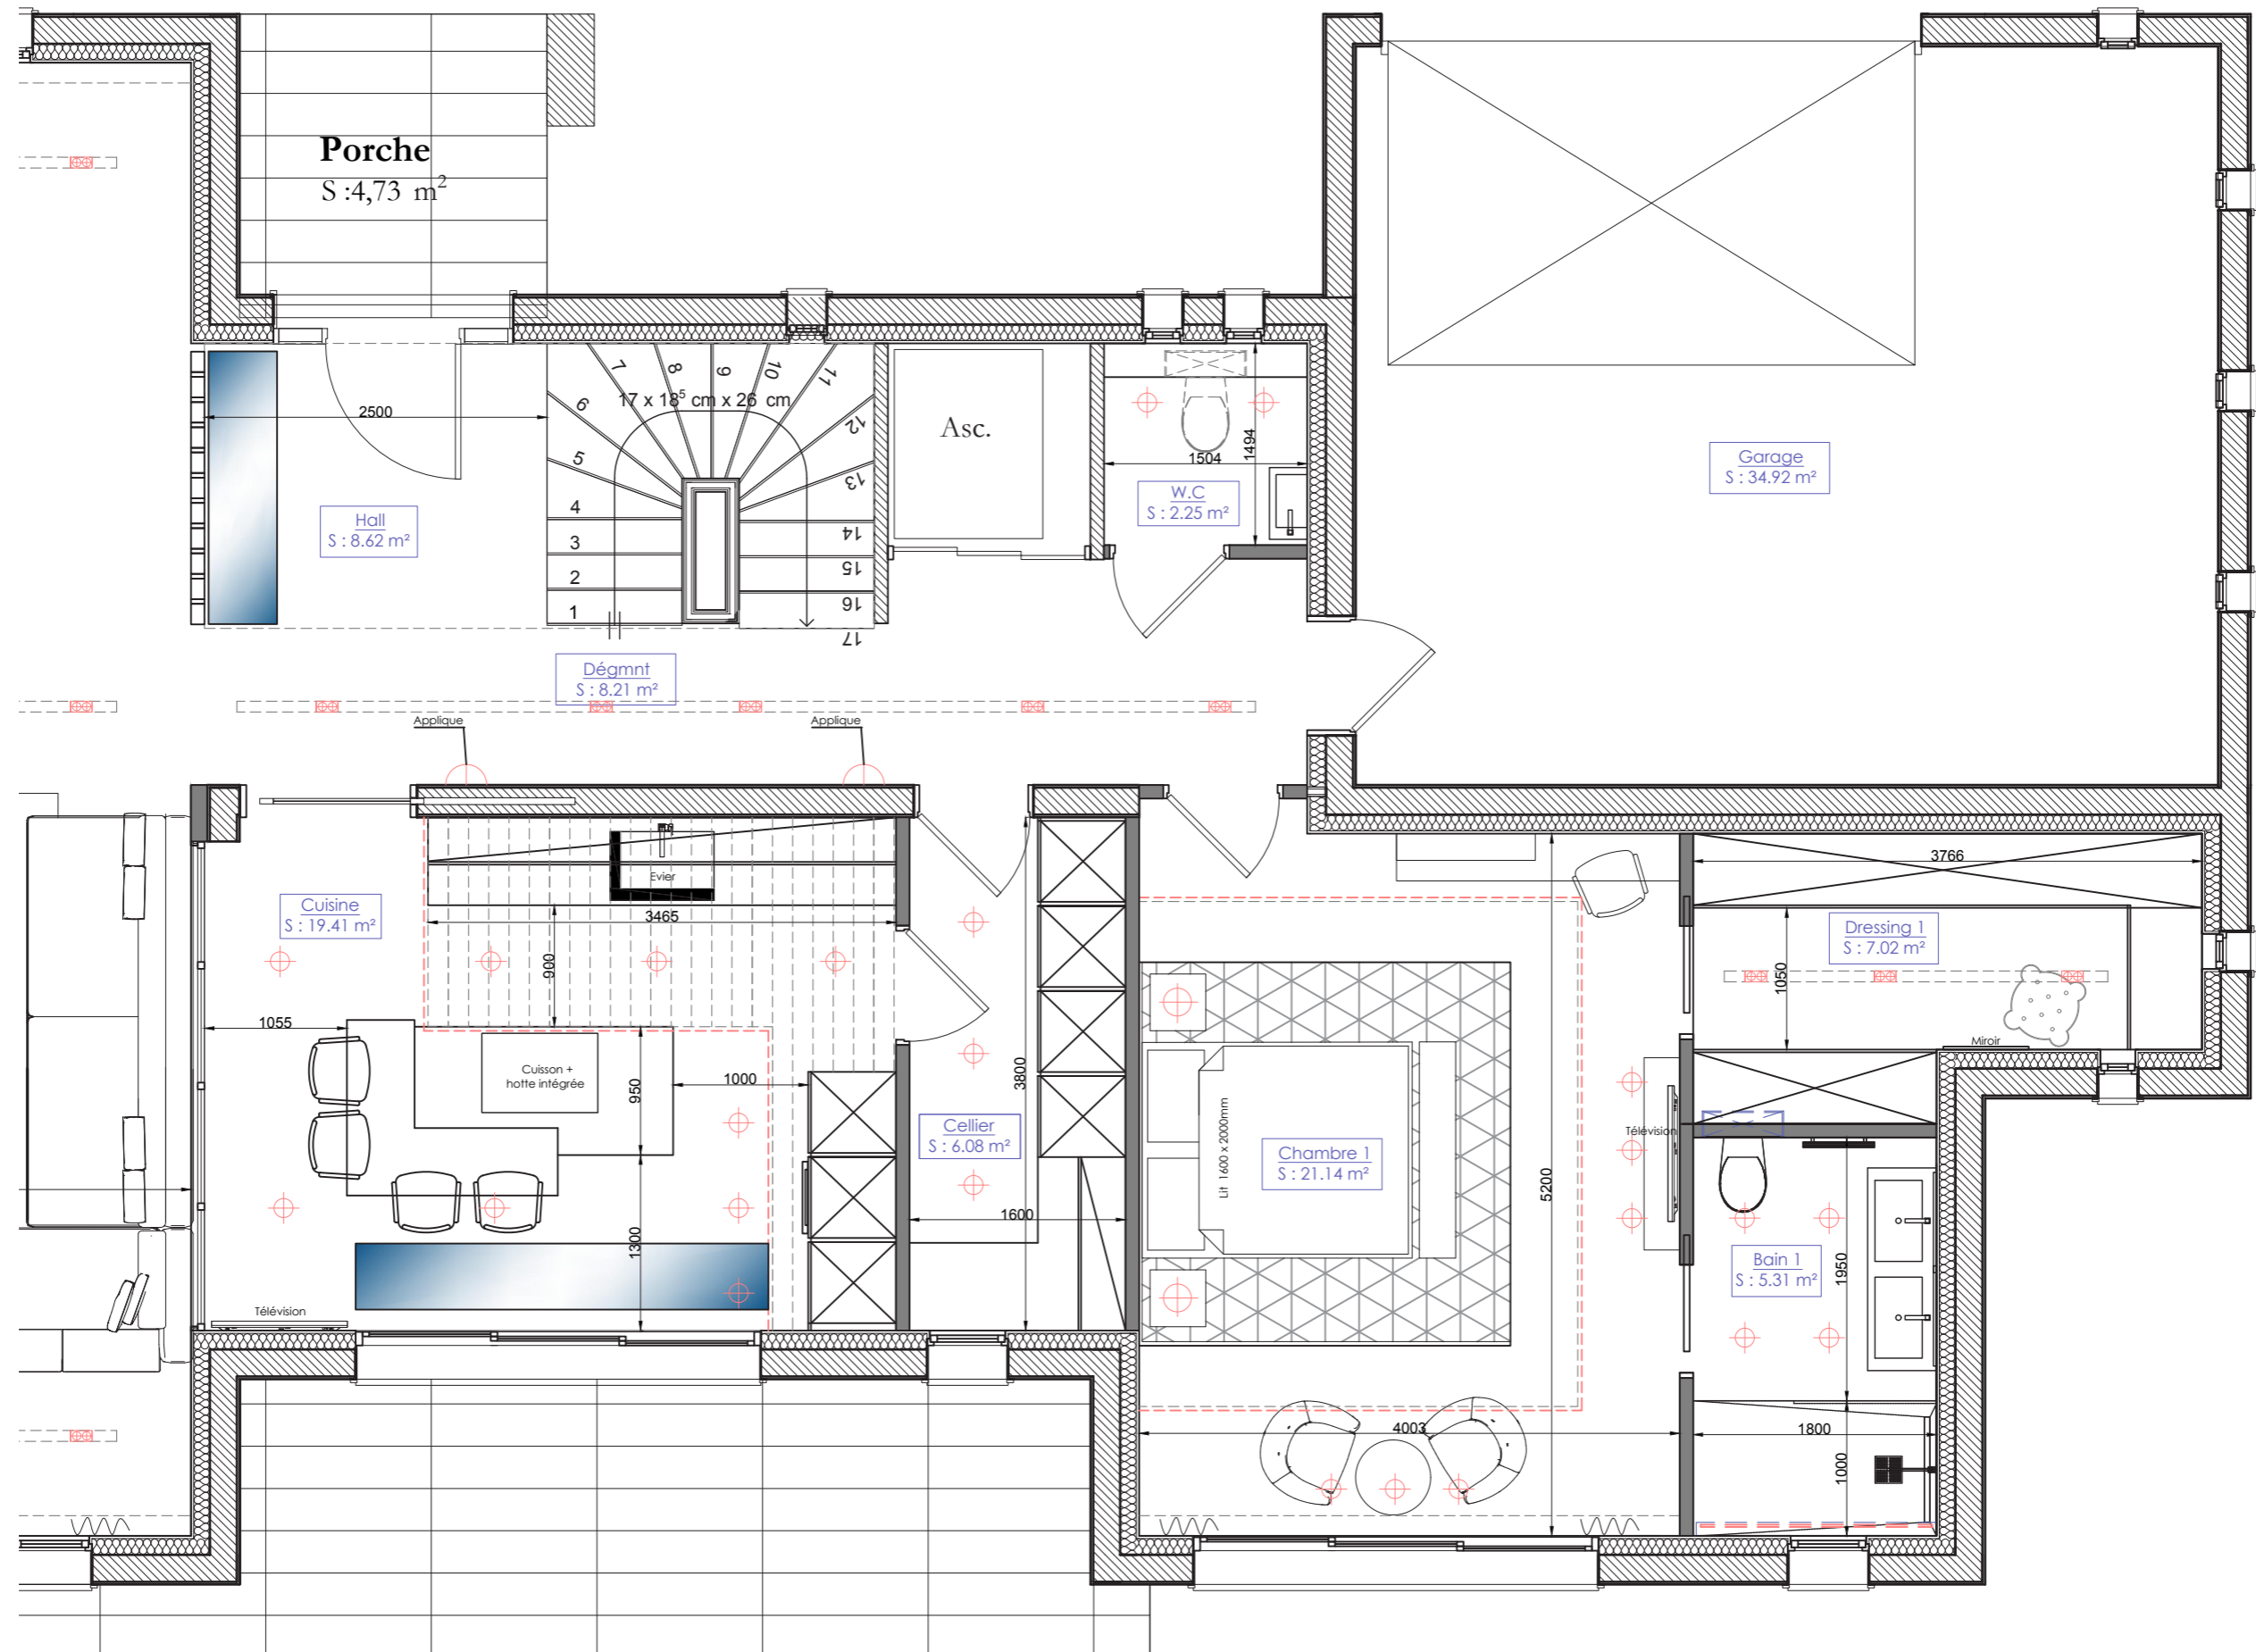

DOMAINE DU PRIEURE

AVANT-PROJET SOMMAIRE DE L'AMENAGEMENT INTERIEUR
DE VOTRE VILLA N°1
27.07.2020

Dossier de présentation: -Rez de chaussée
-Etage
-Sous-sol

REZ DE CHAUSSEE

DOMAINE DU PRIEURE - Villa 1- Rez de Chaussée

DOMAINE DU PRIEURE - Villa 1- Rez de Chaussée

DOMAINE DU PRIEURE - Villa 1- Rez de Chaussée

DOMAINE DU PRIEURE - Villa 1- Rez de Chaussée

Image de synthèse - non contractuelle

laetitia-designerdinterieur@orange.fr

laetitia-designerdinterieur@orange.fr

DOMAINE DU PRIEURE - Villa 1- Rez de Chaussée

Image de synthèse - non contractuelle

laetitia-designerinterieur@orange.fr

DOMAINE DU PRIEURE - Villa 1- Rez de Chaussée

- ETAGE -

VERSION 1

DOMAINE DU PRIEURE - Villa 1- Etage- Version 1

DOMAINE DU PRIEURE - Villa 1- Etage- Version 1

DOMAINE DU PRIEURE - Villa 1- Etage- Version 1

DOMAINE DU PRIEURE - Villa 1- Etage- Version 1