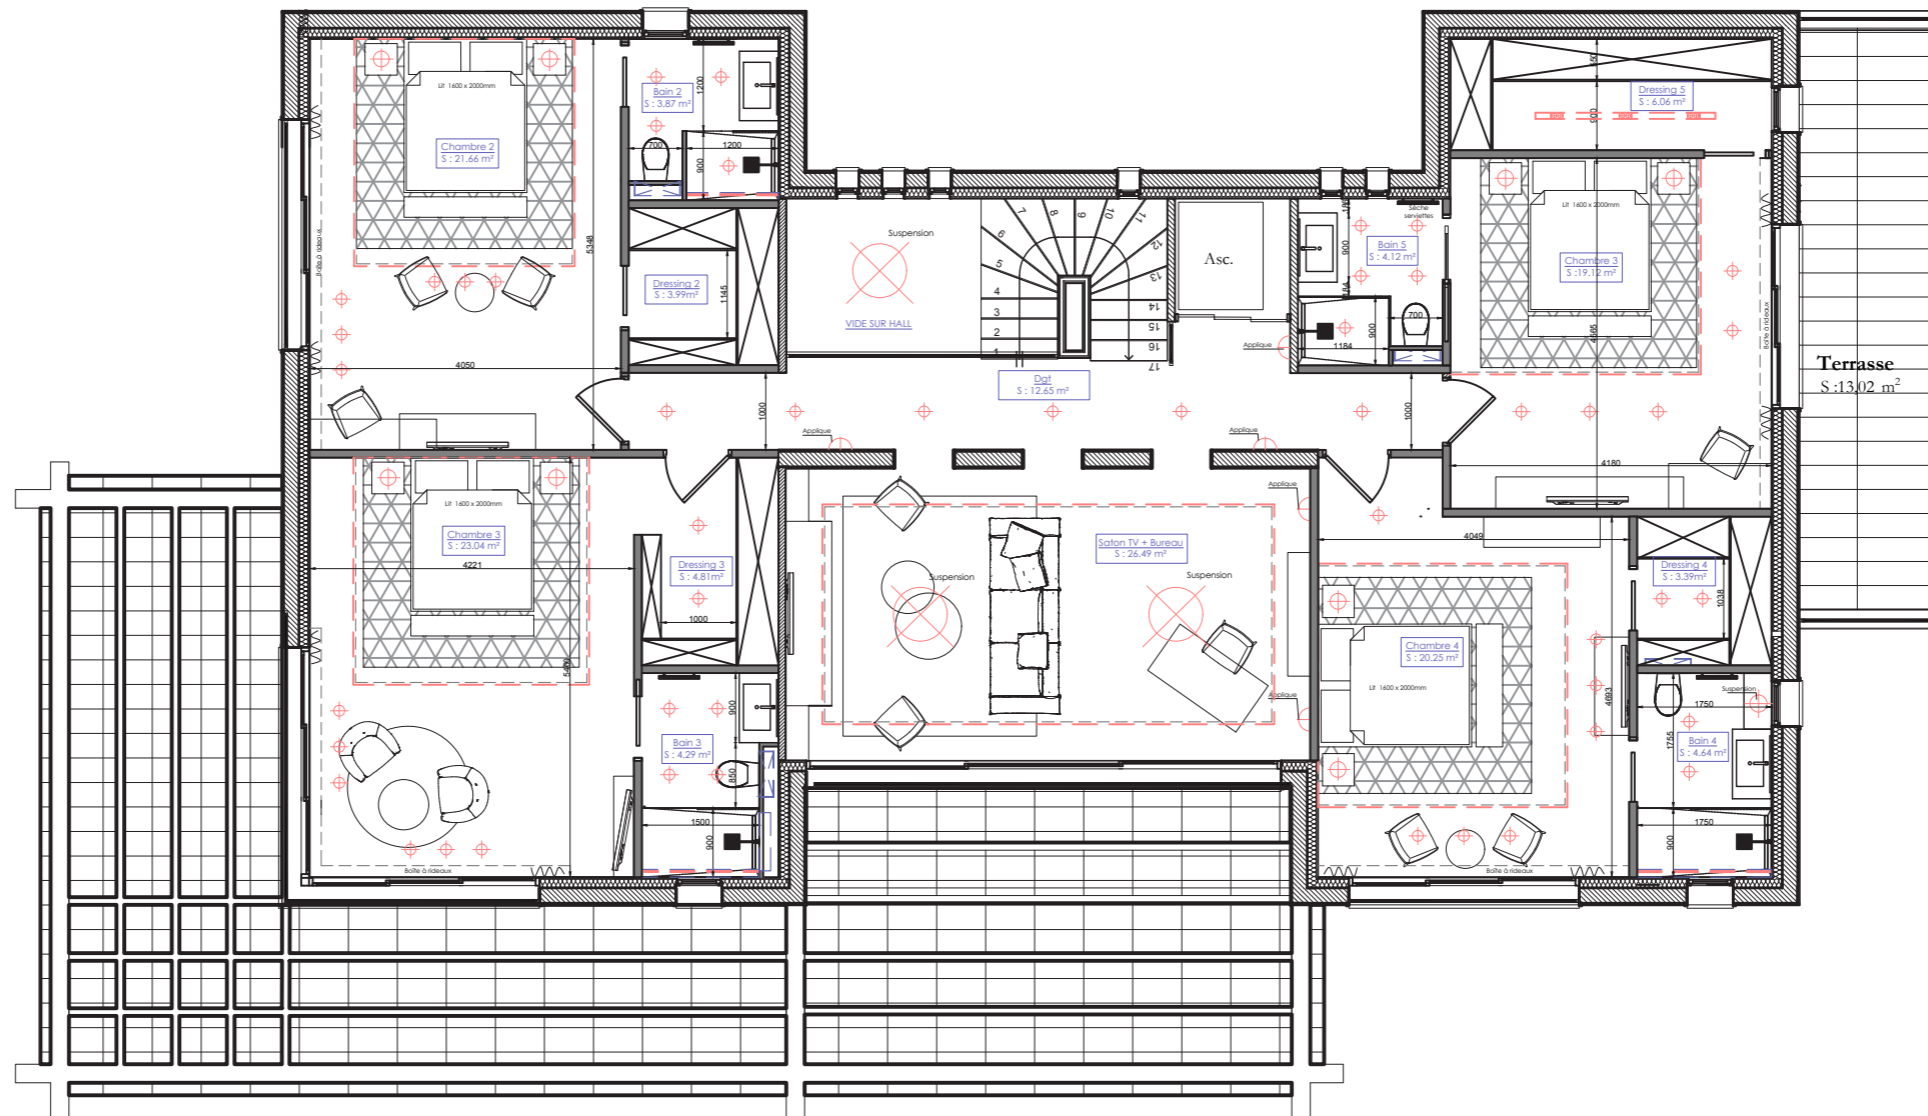

DOMAINE DU PRIEURE

AVANT-PROJET SOMMAIRE DE L'AMENAGEMENT INTERIEUR
DE VOTRE VILLA N°1
27.07.2020

Dossier de présentation: -Rez de chaussée
-Etage
-Sous-sol

REZ DE CHAUSSEE

DOMAINE DU PRIEURE - Villa 1- Rez de Chaussée

DOMAINE DU PRIEURE - Villa 1- Rez de Chaussée

DOMAINE DU PRIEURE - Villa 1- Rez de Chaussée

DOMAINE DU PRIEURE - Villa 1- Rez de Chaussée

Image de synthèse - non contractuelle

laetitia-designerdinterieur@orange.fr

DOMAINE DU PRIEURE - Villa 1- Etage- Version 1

DOMAINE DU PRIEURE - Villa 1- Etage- Version 1

Image de synthèse - non contractuelle

laetitia-designerinterieur@orange.fr

- ETAGE -

VERSION 2

DOMAINE DU PRIEURE - Villa 1- Etage- Version 2

DOMAINE DU PRIEURE - Villa 1- Etage- Version 2

- SOUS-SOL -

DOMAINE DU PRIEURE - Villa 1- Sous-sol

DOMAINE DU PRIEURE - Villa 1- Sous-sol

DOMAINE DU PRIEURE - Villa 1- Sous-sol