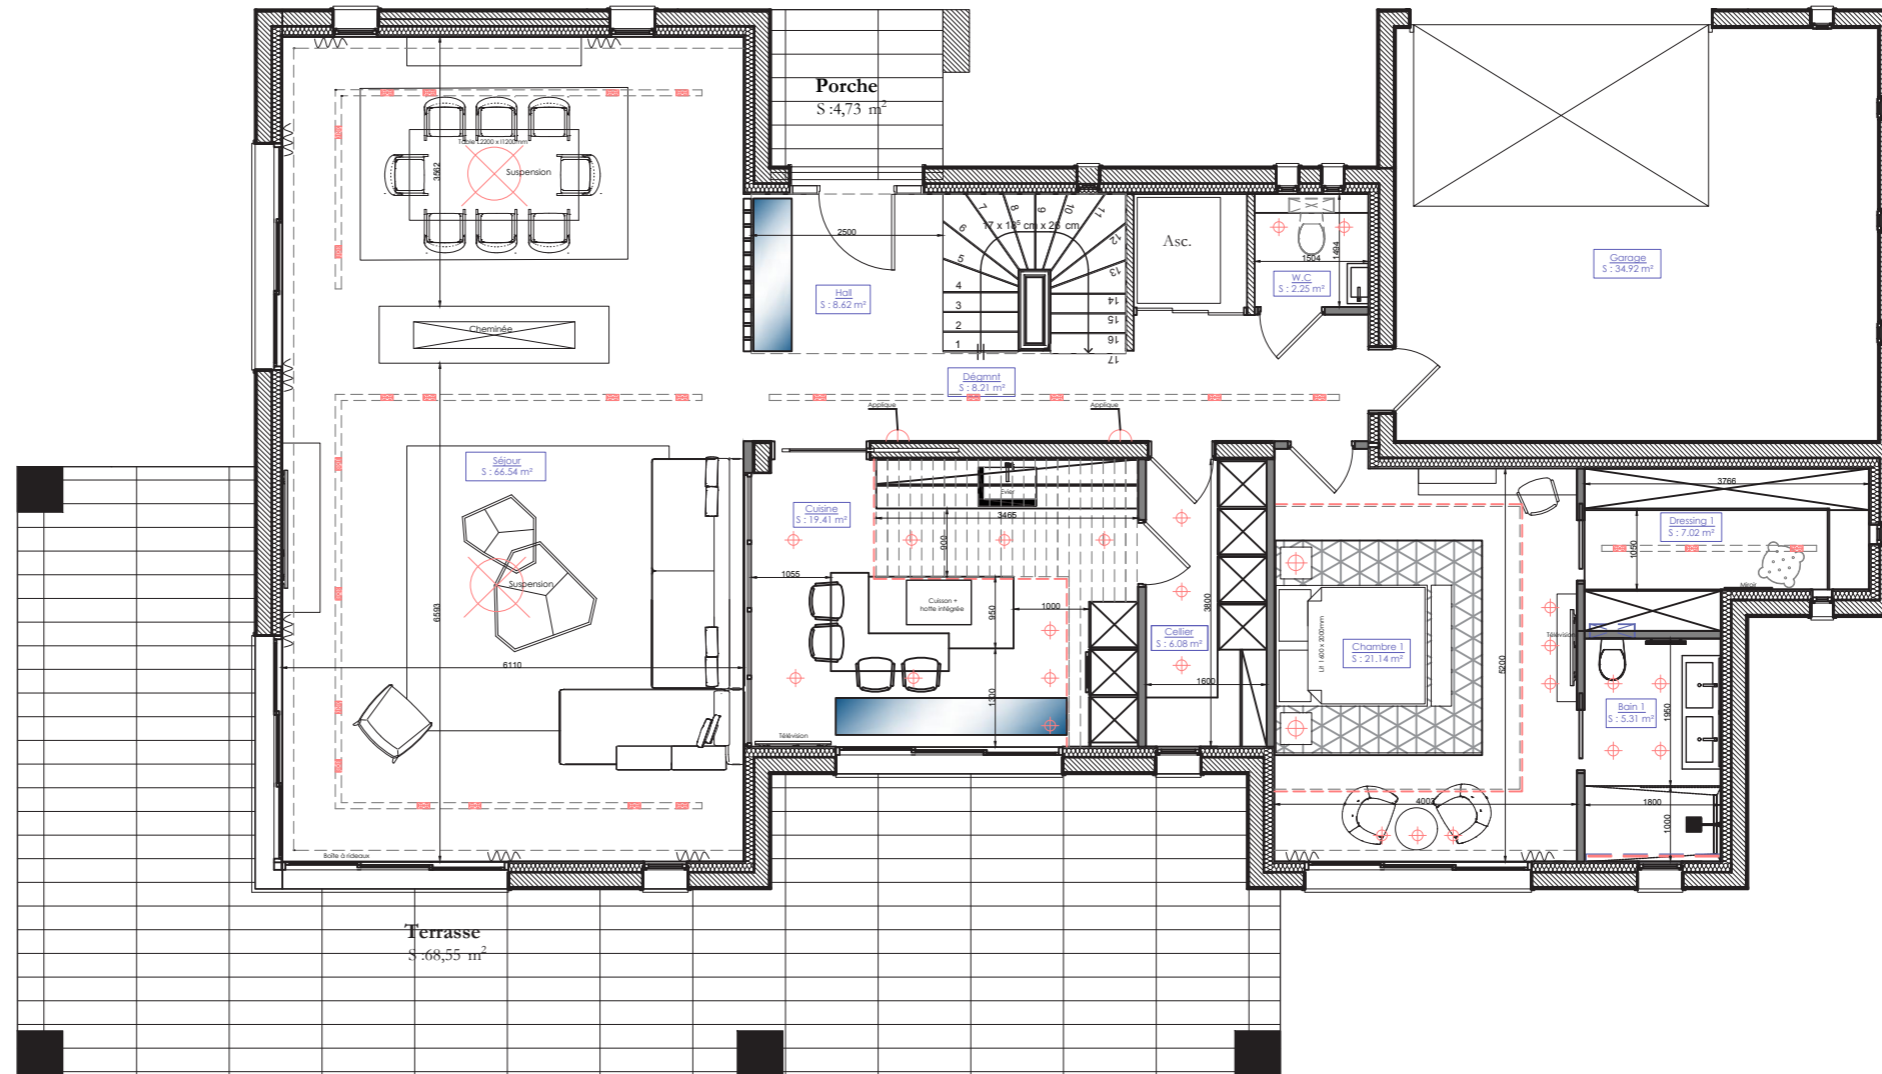

DOMAINE DU PRIEURE

AVANT-PROJET SOMMAIRE DE L'AMENAGEMENT INTERIEUR
DE VOTRE VILLA N°1
27.07.2020

Dossier de présentation: -Rez de chaussée
-Etage
-Sous-sol

REZ DE CHAUSSEE

DOMAINE DU PRIEURE - Villa 1- Rez de Chaussée

DOMAINE DU PRIEURE - Villa 1- Rez de Chaussée

DOMAINE DU PRIEURE - Villa 1- Rez de Chaussée

DOMAINE DU PRIEURE - Villa 1- Rez de Chaussée

Image de synthèse - non contractuelle

laetitia-designerdinterieur@orange.fr