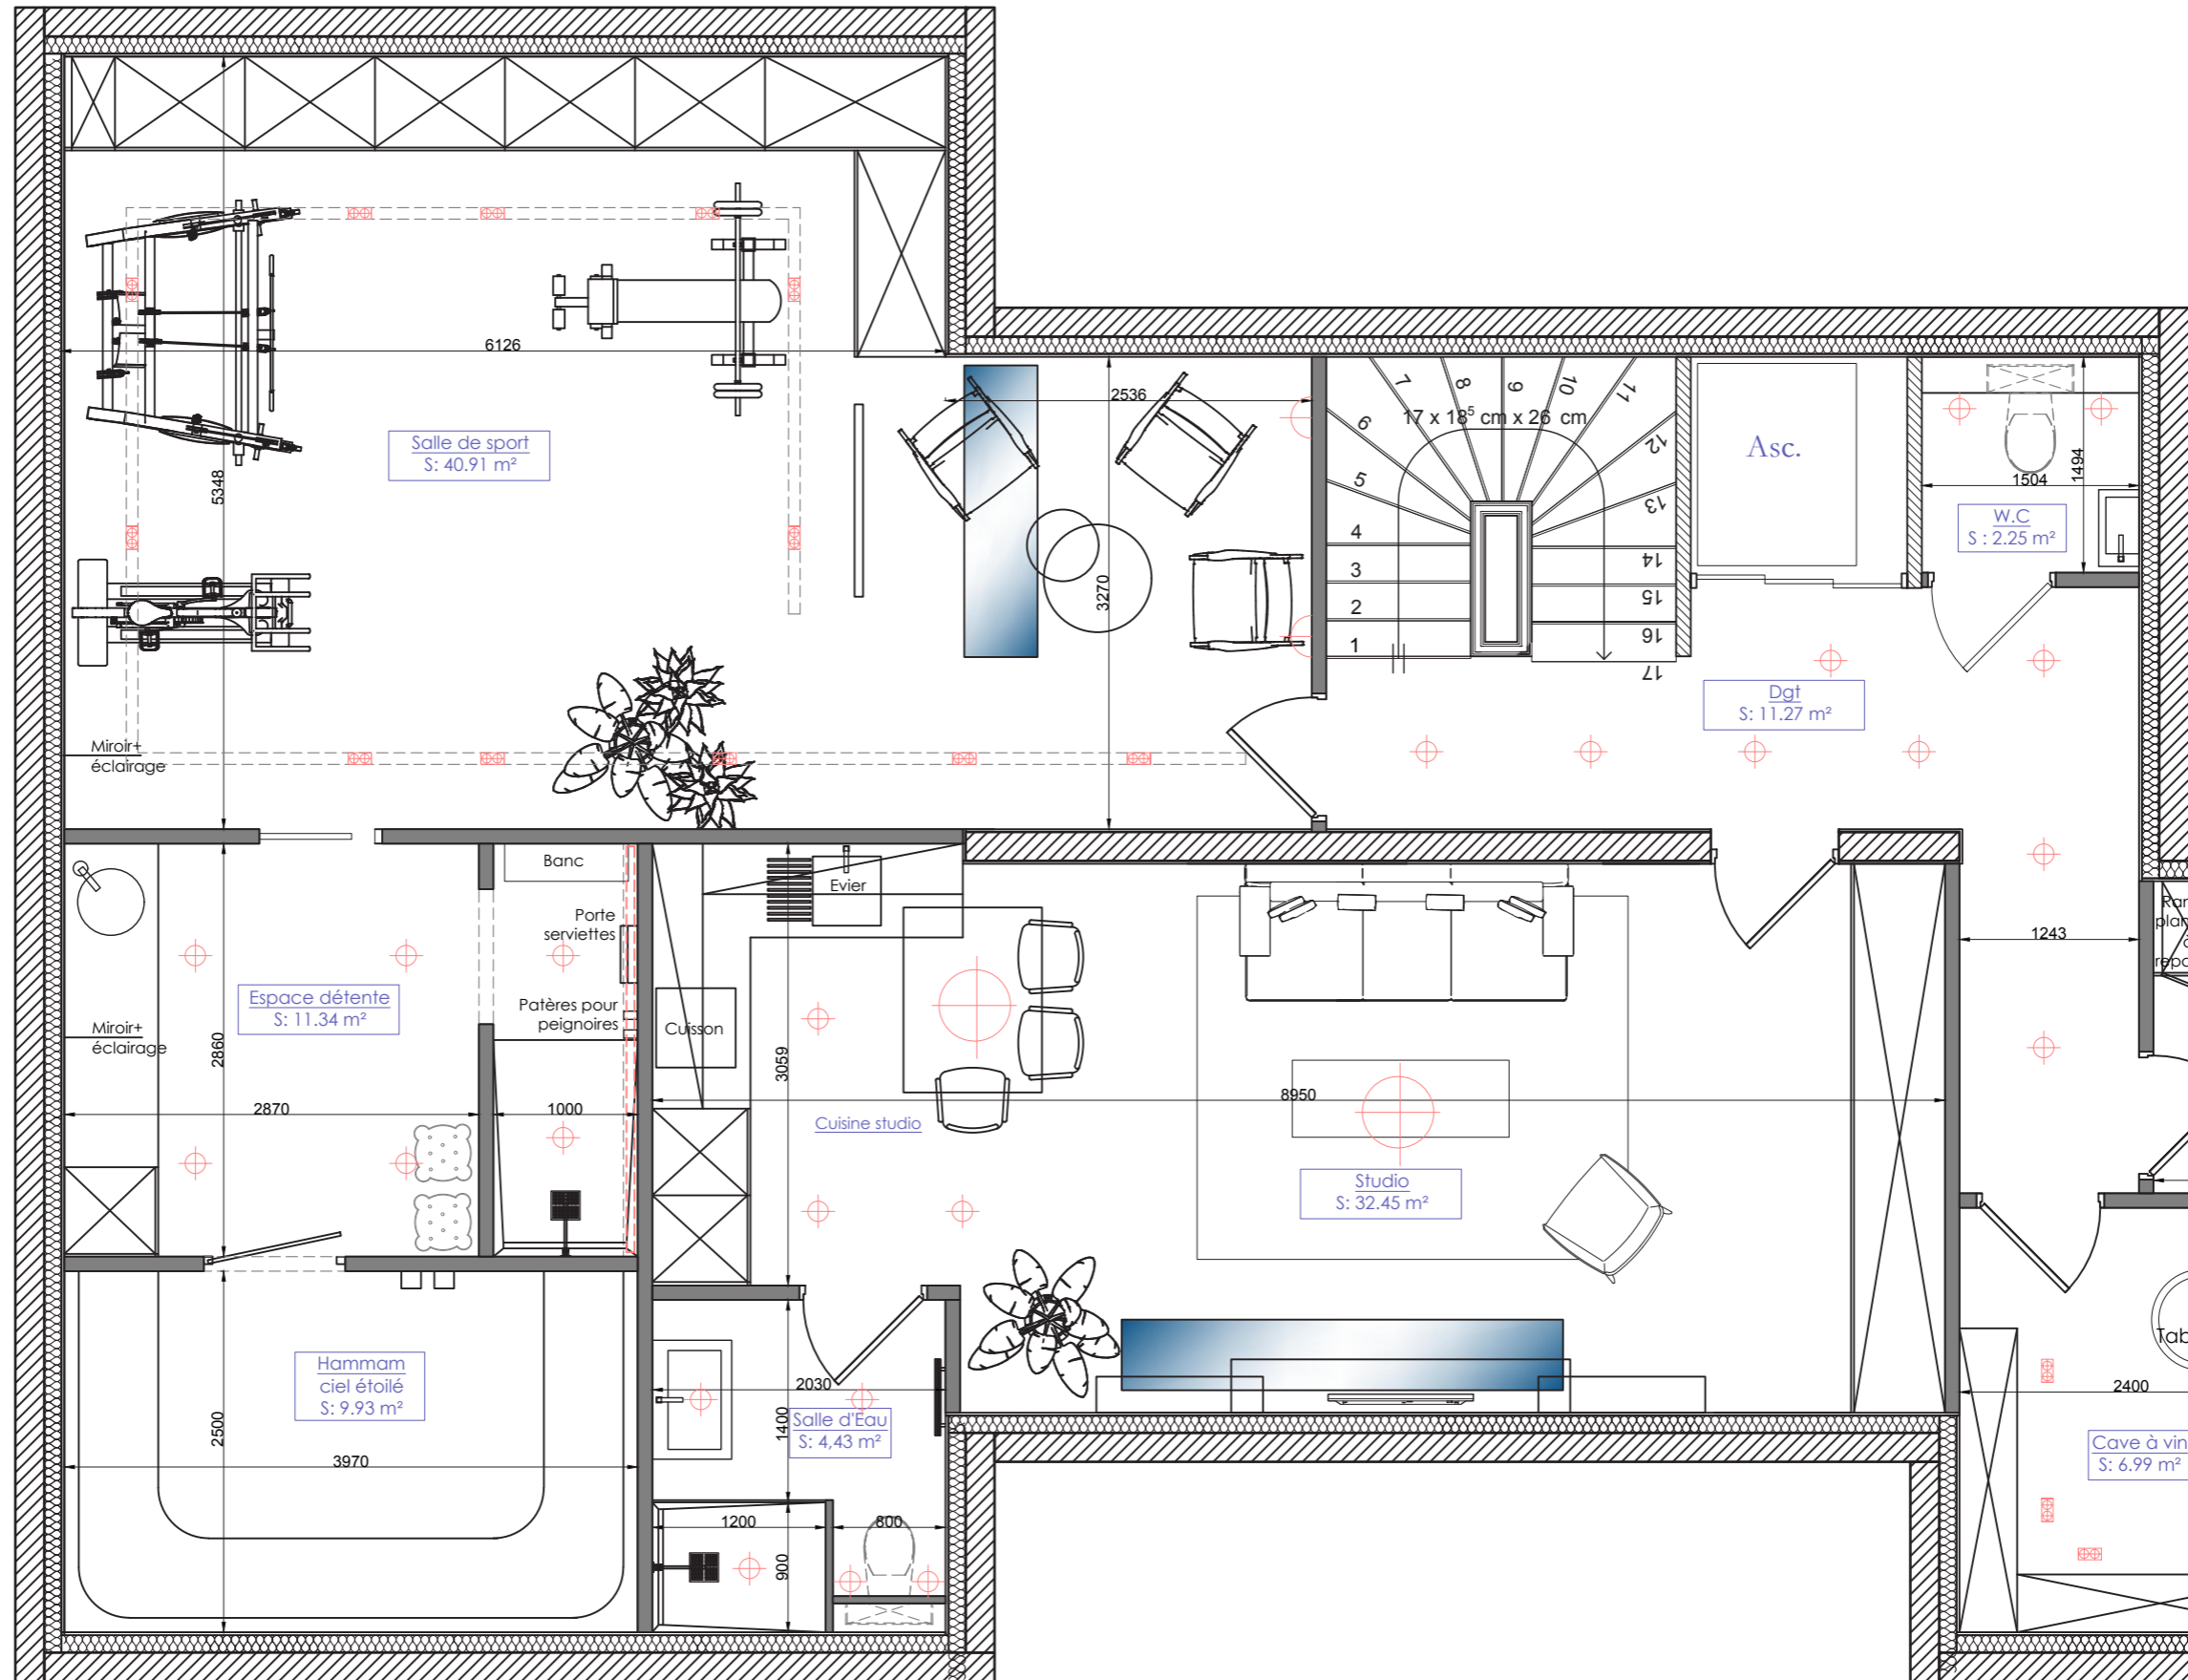

DOMAINE DU PRIEURE

AVANT-PROJET SOMMAIRE DE L'AMENAGEMENT INTERIEUR
DE VOTRE VILLA N°1
27.07.2020

Dossier de présentation: -Rez de chaussée
-Etage
-Sous-sol

REZ DE CHAUSSEE

DOMAINE DU PRIEURE - Villa 1- Rez de Chaussée

DOMAINE DU PRIEURE - Villa 1- Rez de Chaussée

DOMAINE DU PRIEURE - Villa 1- Rez de Chaussée

DOMAINE DU PRIEURE - Villa 1- Rez de Chaussée

Image de synthèse - non contractuelle

laetitia-designerdinterieur@orange.fr

DOMAINE DU PRIEURE - Villa 1- Etage- Version 1

DOMAINE DU PRIEURE - Villa 1- Etage- Version 1

Image de synthèse - non contractuelle

laetitia-designerinterieur@orange.fr

- ETAGE -

VERSION 2

DOMAINE DU PRIEURE - Villa 1- Etage- Version 2

DOMAINE DU PRIEURE - Villa 1- Etage- Version 2

- SOUS-SOL -

DOMAINE DU PRIEURE - Villa 1- Sous-sol

DOMAINE DU PRIEURE - Villa 1- Sous-sol

DOMAINE DU PRIEURE - Villa 1- Sous-sol