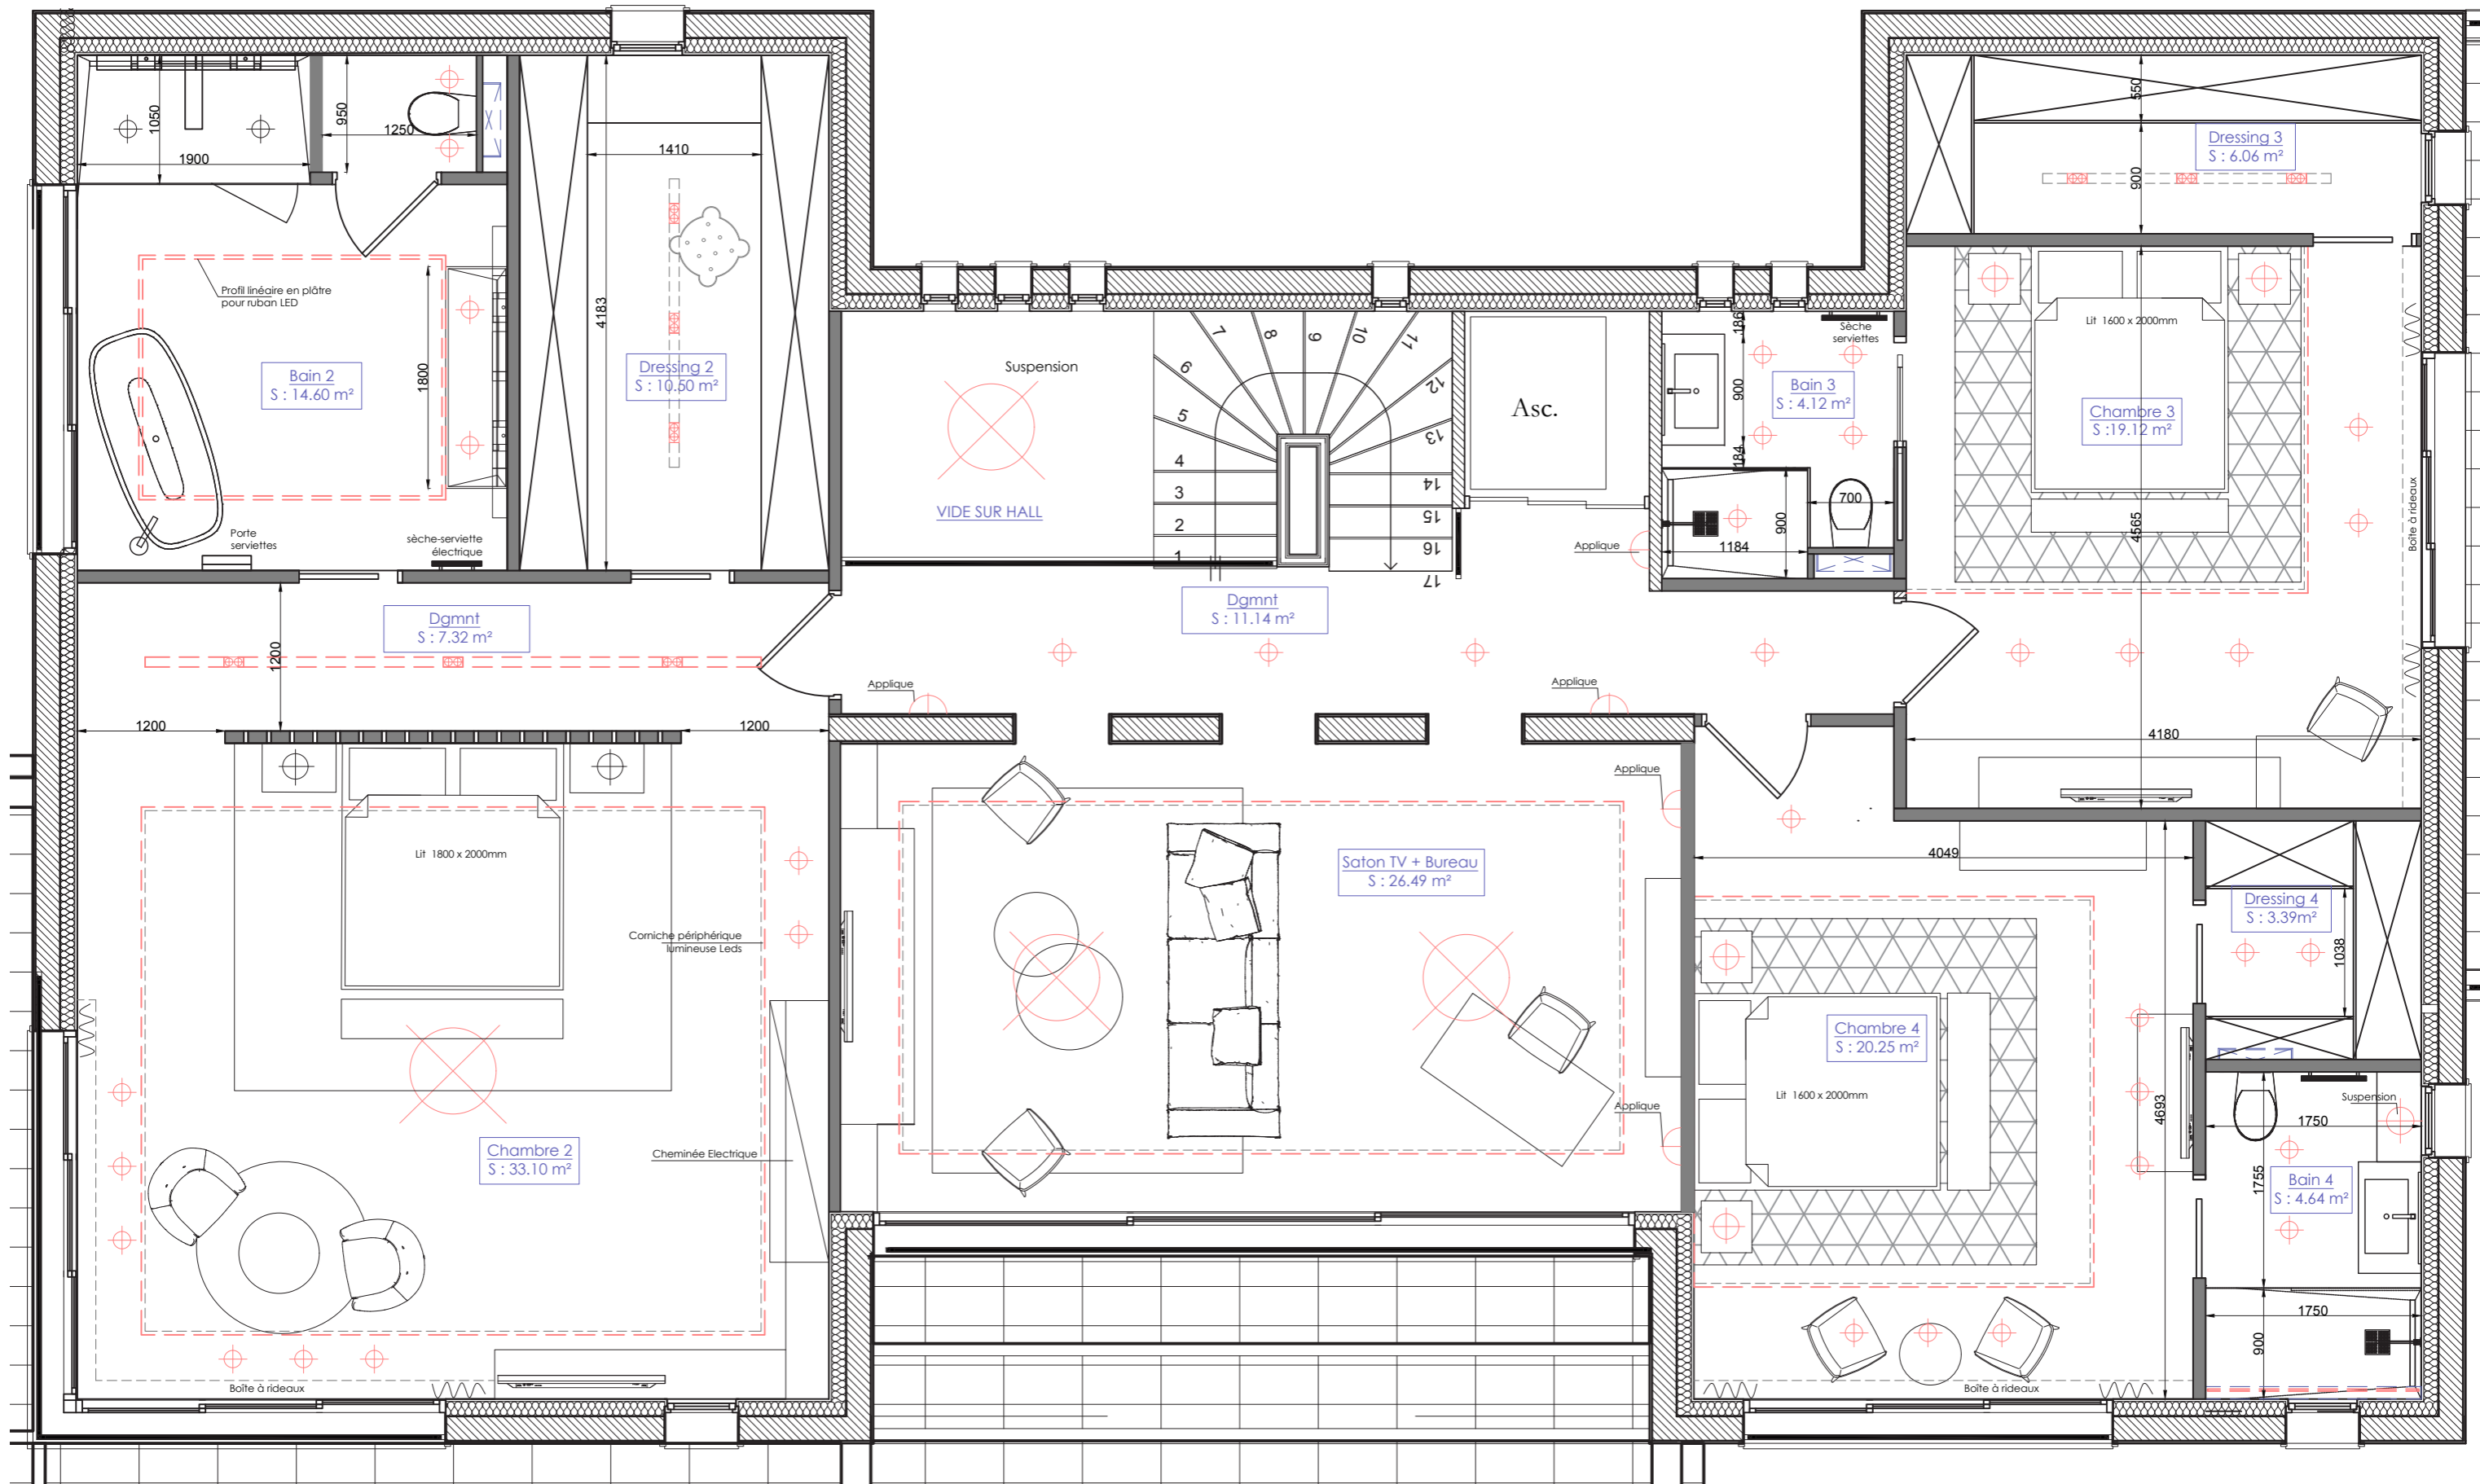

DOMAINE DU PRIEURE - Villa 1- Etage- Version 1