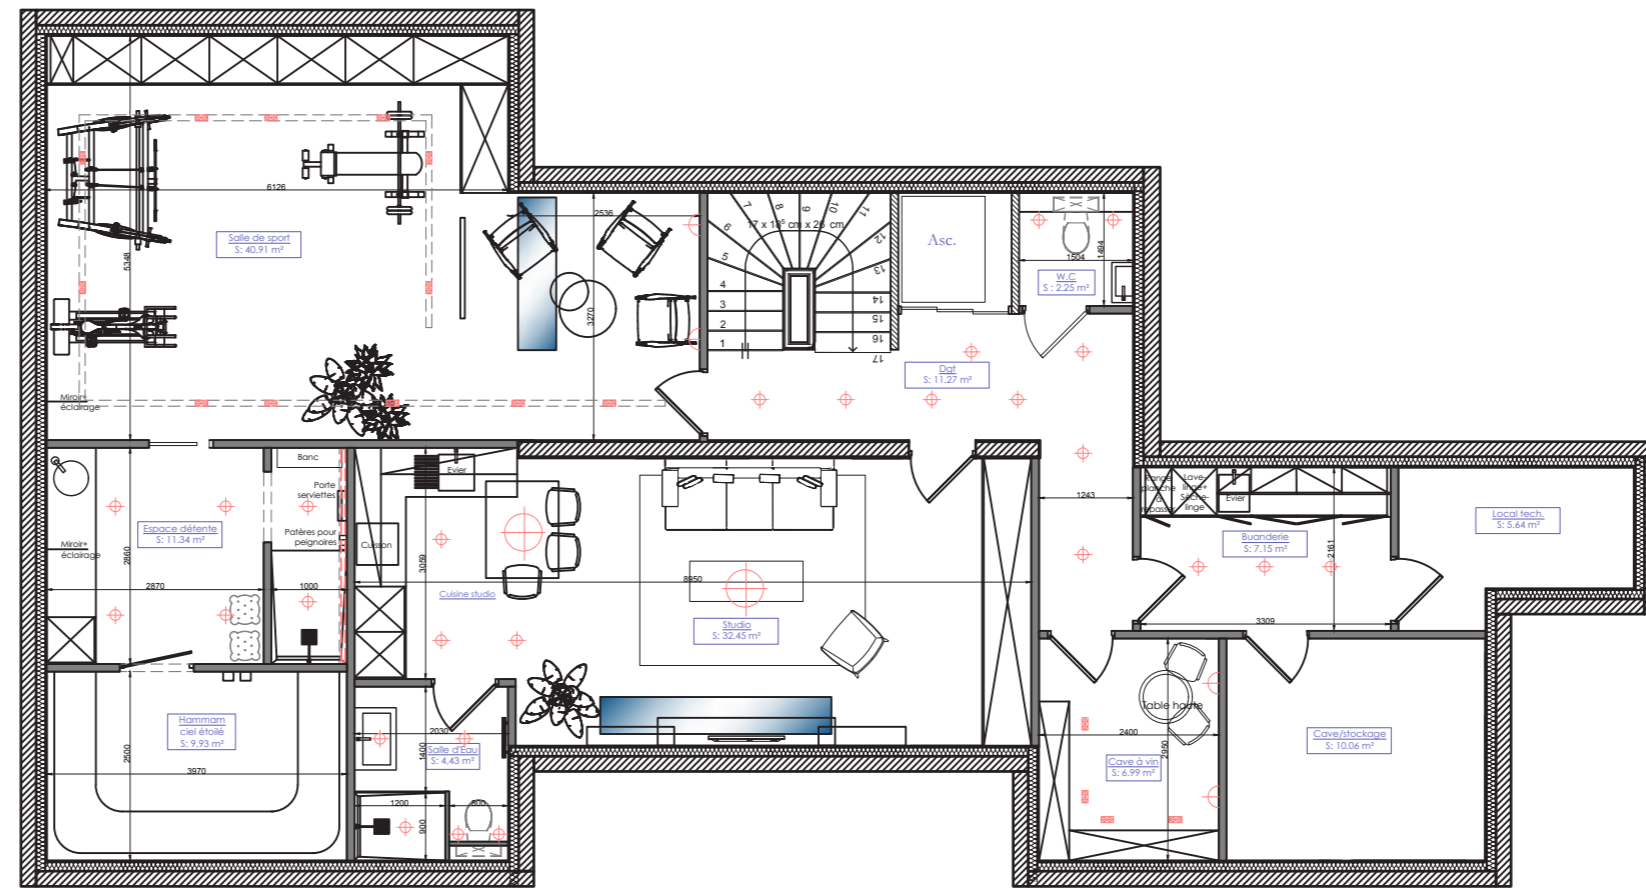

DOMAINE DU PRIEURE

AVANT-PROJET SOMMAIRE DE L'AMENAGEMENT INTERIEUR
DE VOTRE VILLA N°1
27.07.2020

Dossier de présentation: -Rez de chaussée
-Etage
-Sous-sol

REZ DE CHAUSSEE

DOMAINE DU PRIEURE - Villa 1- Rez de Chaussée

DOMAINE DU PRIEURE - Villa 1- Rez de Chaussée

DOMAINE DU PRIEURE - Villa 1- Rez de Chaussée

DOMAINE DU PRIEURE - Villa 1- Rez de Chaussée

Image de synthèse - non contractuelle

laetitia-designerdinterieur@orange.fr

DOMAINE DU PRIEURE - Villa 1- Etage- Version 1

DOMAINE DU PRIEURE - Villa 1- Etage- Version 1

Image de synthèse - non contractuelle

laetitia-designerinterieur@orange.fr

- ETAGE -

VERSION 2

DOMAINE DU PRIEURE - Villa 1- Etage- Version 2

DOMAINE DU PRIEURE - Villa 1- Etage- Version 2

- SOUS-SOL -

DOMAINE DU PRIEURE - Villa 1- Sous-sol

DOMAINE DU PRIEURE - Villa 1- Sous-sol

DOMAINE DU PRIEURE - Villa 1- Sous-sol